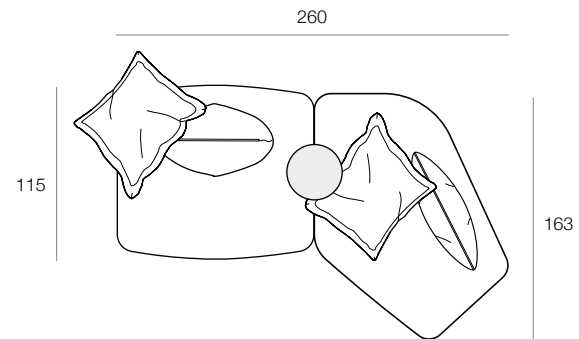

vers. BF0
BASE POLTRONA
NORDICA 04 BEIGE
FINITURA CARBONE
ARMCHAIR BASE
NORDICA 04 BEIGE
COAL BLACK FINISH

vers. BF8
BASE DORMEUSE TERMINALE DESTRA
NORDICA 04 BEIGE
FINITURA CARBONE
RH-F END DORMEUSE BASE
NORDICA 04 BEIGE
COAL BLACK FINISH

vers. 658
CUSCINO QUADRATO
SWEET 1600 CHILI
SQUARE PILLOW
SWEET 1600 CHILI

vers. BH2
SPALLIERA SECCHIELLO
DANCING QUEEN L 1670 300 CANYON
BUCKET BACKREST
DANCING QUEEN L 1670 300 CANYON

vers. 640
TAVOLINO
FINITURA NERO OPACO
COFFEE TABLE
MATT BLACK FINISH

vers. 658
CUSCINO QUADRATO
DANCING QUEEN L 1670 100 LINO
SQUARE PILLOW
DANCING QUEEN L 1670 100 LINO

vers. AG6
SPALLIERA MAXI
NORDICA 44 VISIONE
MAXI BACKREST
NORDICA 44 VISIONE

CREMINO CAL 1186
WB1 (BF0+BF8)
658+BH2+640+658+AG6