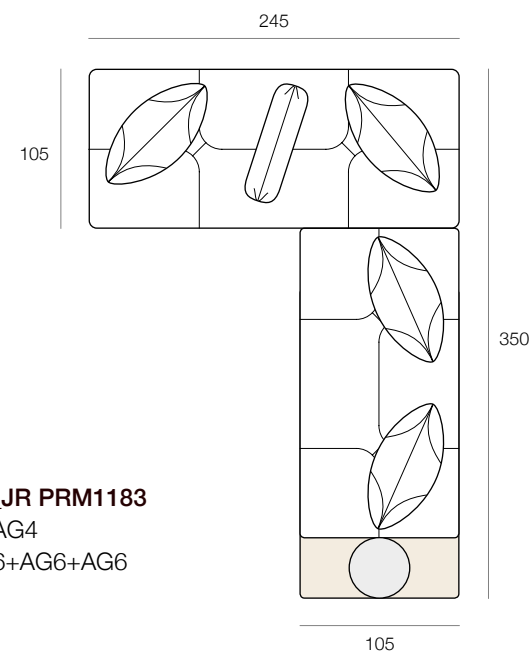

GIANDUIOTTO_JR PRM1183
O64+AG4
AG6+870+AG6+AG6+AG6