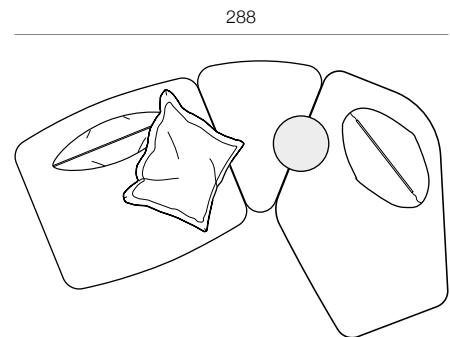

CREMINO CAL 1186
BF0+BG5+BF8
AG6+658+640+BH2

288

185