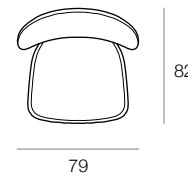

vers. BN1
DIVANO 2 POSTI SENZA BRACCIOLI
TERMINALE SINISTRO
RIV: YOU 100 BIANCO
FINITURA MOGANO
LHF END ARMLESS 2 SEATER
COV: YOU 100 BIANCO
MAHOGANY FINISH

vers. 040
ANGOLO QUADRATO
RIV: YOU 100 BIANCO
FINITURA MOGANO
SQUARE CORNER
COV: YOU 100 BIANCO
MAHOGANY FINISH

vers. 168
POLTRONA SENZA BRACCIOLI
TERMINALE MERIDIEN DESTRO
RIV: YOU 100 BIANCO
FINITURA MOGANO
RHF END MERIDIEN ARMLESS CHAIR
COV: YOU 100 BIANCO
MAHOGANY FINISH

vers. BP2
ANGOLO POUF DOPPIO
RIV: YOU 100 BIANCO
FINITURA MOGANO
DOUBLE FOOTSTOOL CORNER
COV: YOU 100 BIANCO
MAHOGANY FINISH

vers. BP4
ISOLA
RIV: YOU 41 BLU
FINITURA MOGANO
ISLAND
COV: YOU 41 BLU
MAHOGANY FINISH

vers. BP6
BRACCIOLO POUF
RIV: YOU 41 BLU
FOOTSTOOL ARMREST
COV: YOU 41 BLU

vers. 870
BRACCIOLO
RIV: YOU 044 ARANCIO
ARMREST
COV: YOU 044 ARANCIO

vers. BQ0
TAVOLINO BASSO
FINITURA NERO OPACO
LOW COFFEE TABLE
MATT BLACK FINISHING

vers. BG7
POUF SECCHIELLO
RIV: YOU 41 BLU
BUCKET FOOTSTOOL
COV: YOU 41 BLU
*CREMINO CAL 1186

YA1
SET CUSCINO QUADRATO MAXI
(BP8+E67+E67)
RIV: YOU 100 BIANCO
MAXI SQUARE PILLOW SET
(BP8+E67+E67)
COV: YOU 100 BIANCO