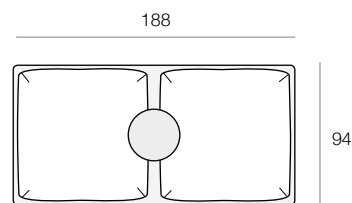

PRALIN CAL 1193
BP2
BQ0

vers. BP2
ANGOLO POUF DOPPIO
RIV: YOU 100 BIANCO
FINITURA MOGANO
DOUBLE FOOTSTOOL CORNER
COV: YOU 100 BIANCO
MAHOGANY FINISH

vers. BQ0
TAVOLINO BASSO
FINITURA NERO OPACO
LOW COFFEE TABLE
MATT BLACK FINISHING