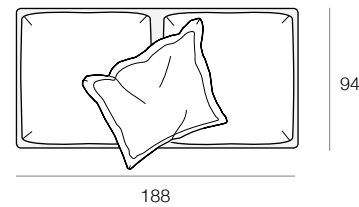

vers. E24
POLTRONCINA
TEDDY 8800 FR 098 BIANCO
FINITURA FAME
EASY ARMCHAIR
TEDDY 8800 098 BIANCO
COPPER FINISH

PRALIN CAL 1193
BN1+168-BP2
BP6+870-658

PRALIN CAL 1193
BN1+BN8-BP4
BP6+870+BQ1-YA1