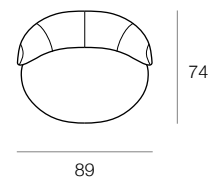

vers. BN1
DIVANO 2 POSTI SENZA BRACCIOLI
TERMINALE SINISTRO
RIV: YOU 100 BIANCO
FINITURA MOGANO
LHF END ARMLESS 2 SEATER
COV: YOU 100 BIANCO
MAHOGANY FINISH

vers. 168
POLTRONA SENZA BRACCIOLI TERMINALE
MERIDIEN DESTRO
RIV: YOU 100 BIANCO
FINITURA MOGANO
RH-F END MERIDIEN ARMLESS CHAIR
COV: YOU 100 BIANCO
MAHOGANY FINISH

vers. BP2
ANGOLO POUF DOPPIO
RIV: YOU 100 BIANCO
FINITURA MOGANO
DOUBLE FOOTSTOOL CORNER
COV: YOU 100 BIANCO
MAHOGANY FINISH

vers. BP6
BRACCIOLO POUF
RIV: YOU 41 BLU
FOOTSTOOL ARMREST
COV: YOU 41 BLU

vers. 870
BRACCIOLO
RIV: YOU 044 ARANCIO
ARMREST
COV: YOU 044 ARANCIO

vers. 658
CUSCINO QUADRATO
RIV: YOU 59 MARRONE
SQUARE PILLOW
COV: YOU 59 MARRONE

DRUSILLA CAL 1196
E24

vers. E24
POLTRONCINA
TEDDY 8800 FR 098 BIANCO
FINITURA FAME
EASY ARMCHAIR
TEDDY 8800 098 BIANCO
COPPER FINISH

PRALIN CAL 1193
BN1+168-BP2
BP6+870-658

PRALIN CAL 1193
BN1+BN8-BP4
BP6+870+BQ1-YA1

vers. P98
POLTRONCINA SWIVEL
RIV: TEDDY 8800 FR 098 BIANCO
FINITURA LEGNO LACCATO NERO OPACO
SWIVEL EASY CHAIR
COV: TEDDY 8800 FR 098 BIANCO
LACQUERED MATT BLACK WOODEN FOOT

vers. BN1
DIVANO 2 POSTI SENZA BRACCIOLI
TERMINALE SINISTRO
RIV: YOU 100 BIANCO
FINITURA MOGANO
LHF END ARMLESS 2 SEATER
COV: YOU 100 BIANCO
MAHOGANY FINISH

vers. BN8
ANGOLO POUF POLTRONA SENZA BRACCIOLI
TERMINALE DESTRO
RIV: YOU 100 BIANCO
FINITURA MOGANO
RH-F END ARMLESS CHAIR FOOTSTOOL
CORNERARMREST
COV: YOU 100 BIANCO
MAHOGANY FINISH

vers. BP4
ISOLA
RIV: YOU 41 BLU
FINITURA MOGANO
ISLAND
COV: YOU 41 BLU
MAHOGANY FINISH

vers. BP6
BRACCIOLO POUF
RIV: YOU 41 BLU
FOOTSTOOL ARMREST
COV: YOU 41 BLU

vers. 870
BRACCIOLO
RIV: YOU 044 ARANCIO
ARMREST
COV: YOU 044 ARANCIO

vers. BQ1
BRACCIOLO MAXI
RIV: YOU 37 GRIGIO
MAXI ARMREST
COV: YOU 37 GRIGIO