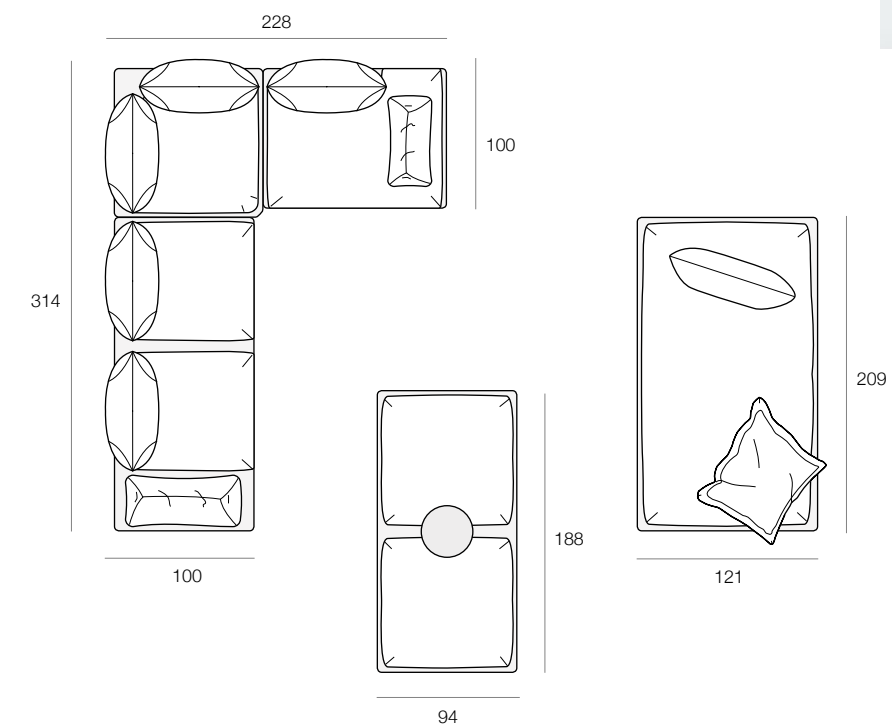

vers. BN1
DIVANO 2 POSTI SENZA BRACCIOLI
TERMINALE SINISTRO
RIV: YOU 100 BIANCO
FINITURA MOGANO
LHF END ARMLESS 2 SEATER
COV: YOU 100 BIANCO
MAHOGANY FINISH

vers. 040
ANGOLO QUADRATO
RIV: YOU 100 BIANCO
FINITURA MOGANO
SQUARE CORNER
COV: YOU 100 BIANCO
MAHOGANY FINISH

vers. 168
POLTRONA SENZA BRACCIOLI TERMINALE
MERIDIEN DESTRO
RIV: YOU 100 BIANCO
FINITURA MOGANO
RHF END MERIDIENARMLESS CHAIR
COV: YOU 100 BIANCO
MAHOGANY FINISH

vers. BP2
ANGOLO POUF DOPPIO
RIV: YOU 100 BIANCO
FINITURA MOGANO
DOUBLE FOOTSTOOL CORNER
COV: YOU 100 BIANCO
MAHOGANY FINISH

vers. BP4
ISOLA
RIV: YOU 41 BLU
FINITURA MOGANO
ISLAND
COV: YOU 41 BLU
MAHOGANY FINISH

vers. BP6
BRACCIOLO POUF
RIV: YOU 41 BLU
FOOTSTOOL ARMREST
COV: YOU 41 BLU

vers. 870
BRACCIOLO
RIV: YOU 044 ARANCIO
ARMREST
COV: YOU 044 ARANCIO

vers. BQ0
TAVOLINO BASSO
FINITURA NERO OPACO
LOW COFFEE TABLE
MATT BLACK FINISHING

vers. BQ1
BRACCIOLO MAXI
RIV: YOU 44 ARANCIO
MAXI ARMREST
COV: YOU 44 ARANCIO

vers. 658
CUSCINO QUADRATO
RIV: YOU 59 MARRONE
SQUARE PILLOW
COV: YOU 59 MARRONE

PRALIN CAL 1193
BN1+040+168-BP2-BP4
BP6+870-BQ0-BQ1+658