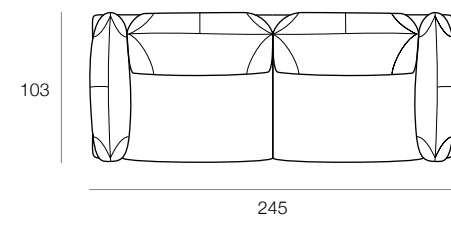

DRAGÉES_2 CAL 1184_2
354