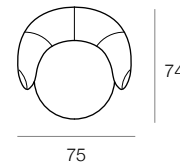

vers. P98
POLTRONCINA SWIVEL
RIV: TEDDY 8800 FR 098 BIANCO
FINITURA LEGNO LACCATO NERO OPACO
SWIVEL EASY CHAIR
COV: TEDDY 8800 FR 098 BIANCO
LACQUERED MATT BLACK WOODEN FOOT