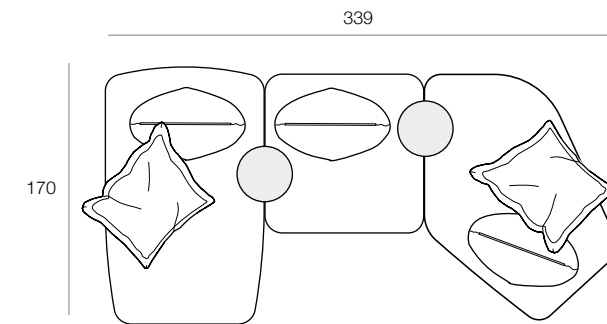

vers. AF2
BASE QUADRATA
NORDICA 01 BIANCO
FINITURA CARBONE
SQUARE BASE
NORDICA 01 BIANCO
COAL BLACK FINISH

vers. BF8
BASE DORMEUSE TERMINALE DESTRA
NORDICA 14 SABBIA
FINITURA CARBONE
RHF END DORMEUSE BASE
NORDICA 14 SABBIA
COAL BLACK FINISH

vers. BG2
BASE CHAISE LONGUE
NORDICA 37 AZZURRO
FINITURA CARBONE
CHAISE LONGUE BASE
NORDICA 37 AZZURRO
COAL BLACK FINISH