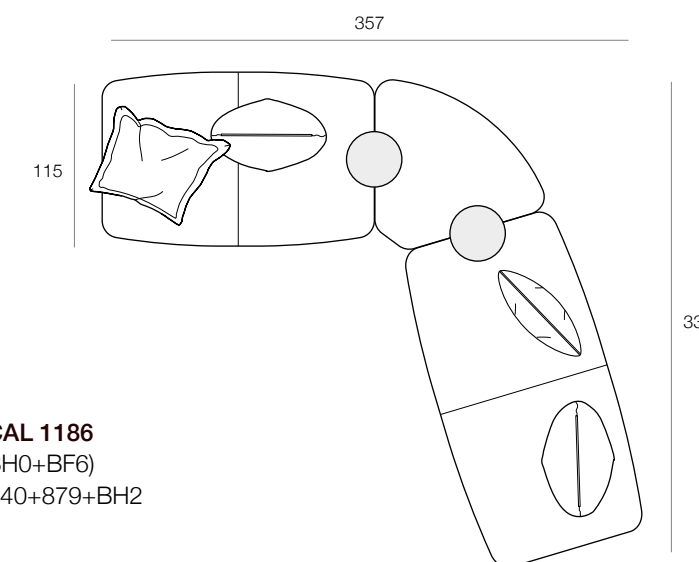

CREMINO CAL 1186
WB4 (BF2+BH0+BF6)
658+BH2+AT8+640+879+BH2