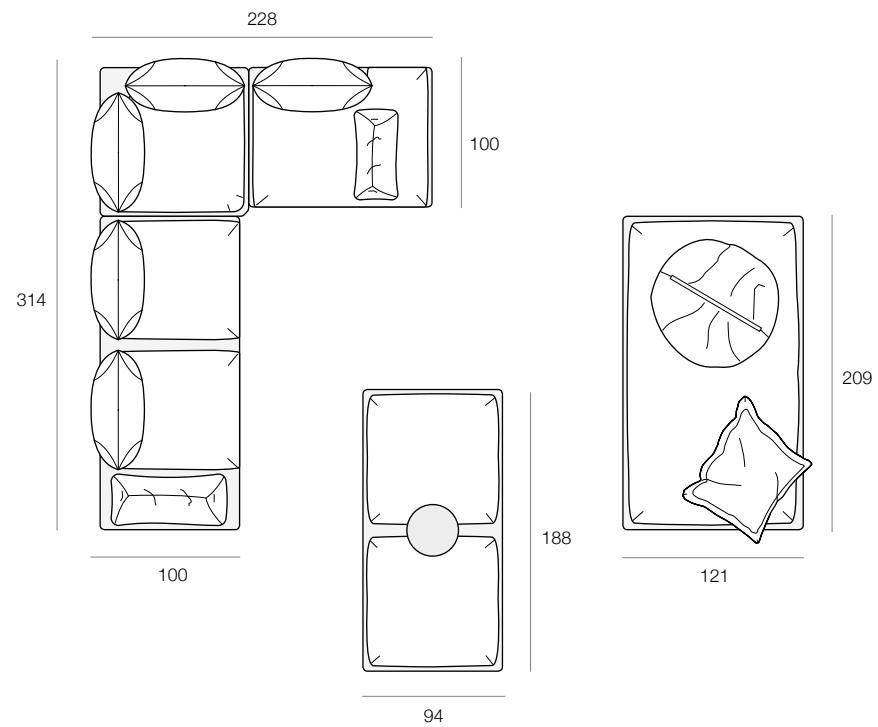

vers. BN1
DIVANO 2 POSTI SENZA BRACCIOLI
TERMINALE SINISTRO
RIV: YOU 100 BIANCO
FINITURA MOGANO
LHF END ARMLESS 2 SEATER
COV: YOU 100 BIANCO
MAHOGANY FINISH

vers. 040
ANGOLO QUADRATO
RIV: YOU 100 BIANCO
FINITURA MOGANO
SQUARE CORNER
COV: YOU 100 BIANCO
MAHOGANY FINISH

vers. 168
POLTRONA SENZA BRACCIOLI
TERMINALE MERIDIEN DESTRO
RIV: YOU 100 BIANCO
FINITURA MOGANO
RHF END MERIDIEN ARMLESS CHAIR
COV: YOU 100 BIANCO
MAHOGANY FINISH

vers. BP2
ANGOLO POUF DOPPIO
RIV: YOU 100 BIANCO
FINITURA MOGANO
DOUBLE FOOTSTOOL CORNER
COV: YOU 100 BIANCO
MAHOGANY FINISH

vers. BP4
ISOLA
RIV: YOU 41 BLU
FINITURA MOGANO
ISLAND
COV: YOU 41 BLU
MAHOGANY FINISH

vers. BP6
BRACCIOLO POUF
RIV: YOU 41 BLU
FOOTSTOOL ARMREST
COV: YOU 41 BLU

vers. 870
BRACCIOLO
RIV: YOU 044 ARANCIO
ARMREST
COV: YOU 044 ARANCIO

vers. BQ0
TAVOLINO BASSO
FINITURA NERO OPACO
LOW COFFEE TABLE
MATT BLACK FINISHING

vers. BG7
POUF SECCHIELLO
RIV: YOU 41 BLU
BUCKET FOOTSTOOL
COV: YOU 41 BLU
*CREMINO CAL 1186

YA1
SET CUSCINO QUADRATO MAXI
(BP8+E67+E67)
RIV: YOU 100 BIANCO
MAXI SQUARE PILLOW SET
(BP8+E67+E67)
COV: YOU 100 BIANCO