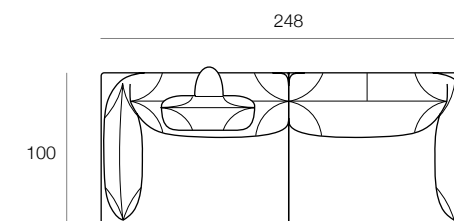

GIANDUIA_2 CAL1185_2
354
D07