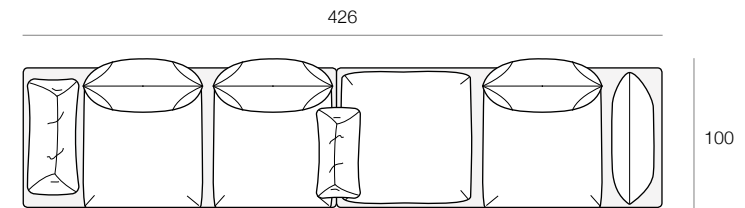

vers. E24
POLTRONCINA
TEDDY 8800 FR 098 BIANCO
FINITURA FAME
EASY ARMCHAIR
TEDDY 8800 098 BIANCO
COPPER FINISH

PRALIN CAL 1193
BN1+168-BP2
BP6+870-658

PRALIN CAL 1193
BN1+BN8-BP4
BP6+870+BQ1-YA1