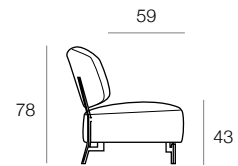

vers. BQ0
TAVOLINO BASSO
FINITURA NERO OPACO
LOW COFFEE TABLE
MATT BLACK FINISHING

82

79

vers. E24
POLTRONCINA
RIV: DANCING QUEEN
L 1670 200 DIGA
FINITURA NERO OPACO
EASY ARMCHAIR
COV: DANCING QUEEN
L 1670 200 DIGA
MATT BLACK FINISH

vers. BQ4
CUSCINO QUADRATO MINI
RIV: YOU 062 VERDE
MINI SQUARE PILLOW
COV: YOU 062 VERDE

SILLA

La Silla ha la spalliera separata dalla seduta e collegata alla stessa da piedi che salgono esternamente e la sorreggono. I piedi sono l'elemento caratterizzante la poltrona, sia nella versione metallo che in quella legno. Le due versioni hanno forme differenti: nella versione rovere riconducono ad un gusto scandinavo e più tondeggiante, mentre nella versione in metallo risultano composte da due lamelle binate dal look più stilizzato. La spalliera è caratterizzata da un design avvolgente, grazie alla struttura in multistrato curvato a vapore ricoperto di poliuretano espanso, e ricorda quella di una sedia. Di qui il nome Silla, in spagnolo sedia.

'Silla' has a backrest that is separate from the seat and connected to supporting feet that extend externally. In both the metal and wooden versions, it is the feet that are the characteristic element of this armchair. The two versions have different shapes. The oak version conveys a more rounded Scandinavian style, while the metal version features two twin slats that give it more of a stylised look. The backrest is characterised by an embracing design, thanks to its steam-curved plywood structure covered with polyurethane foam that is reminiscent of a chair. Indeed this is why we call it 'Silla', meaning 'chair' in Spanish.