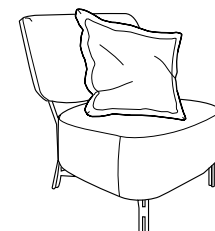

SILLA CAL 1195
E24
BQ4