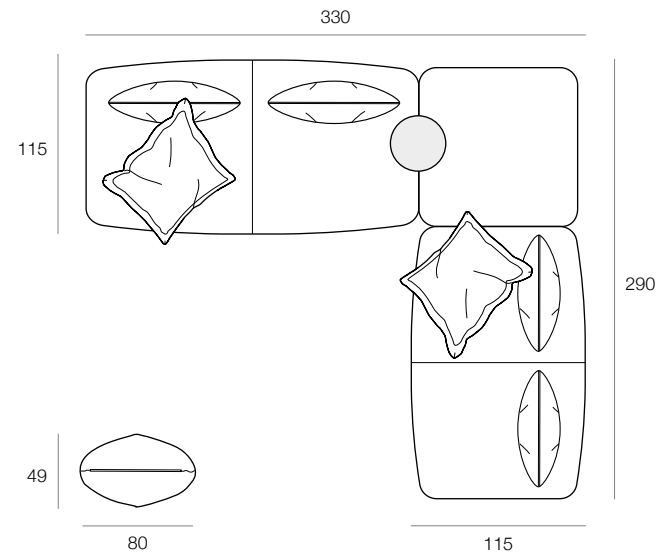

vers. BF6
BASE 3 POSTI
NORDICA 01 BIANCO
FINITURA CARBONE
3 SEATER SOFA BASE
NORDICA 01 BIANCO
COAL BLACK FINISH

vers. AF2
BASE QUADRATA
NORDICA 01 BIANCO
FINITURA CARBONE
SQUARE BASE
NORDICA 01 BIANCO
COAL BLACK FINISH

vers. BF2
BASE 2 POSTI
NORDICA 14 SABBIA
FINITURA CARBONE
2 SEATER SOFA BASE
NORDICA 14 SABBIA
COAL BLACK FINISH

vers. 658
CUSCINO QUADRATO
DANCING QUEEN L 1670 100 LINO
SQUARE PILLOW
DANCING QUEEN L 1670 100 LINO

vers. AG6
SPALLIERA MAXI
NORDICA 53 ROSA
MAXI BACKREST
NORDICA 53 ROSA

vers. AG6
SPALLIERA MAXI
NORDICA 44 VISIONE
MAXI BACKREST
NORDICA 44 VISIONE

vers. 640
TAVOLINO
FINITURA NERO OPACO
COFFEE TABLE
MATT BLACK FINISH

vers. 658
CUSCINO QUADRATO
DANCING QUEEN L 1670 300 CANYON
SQUARE PILLOW
DANCING QUEEN L 1670 300 CANYON

vers. 879
SPALLIERA
NORDICA 03 CIPRIA
BACKREST
NORDICA 03 CIPRIA

vers. 879
SPALLIERA
NORDICA 69 VIOLA
BACKREST
NORDICA 69 VIOLA

vers. BH2
SPALLIERA SECCHIELLO
NORDICA 15 GIALLO
BUCKET BACKREST
NORDICA 15 GIALLO

CREMINO CAL 1186
WD1 (BF6+AF2+BF2)
658+AG6+AG6+640+658+879+879-BH2