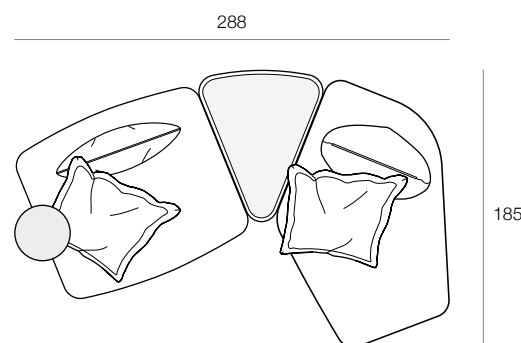

CREMINO CAL 1186
WB9 (BF0+BG4+BF8)
AT8+658+AG6+658+BH2