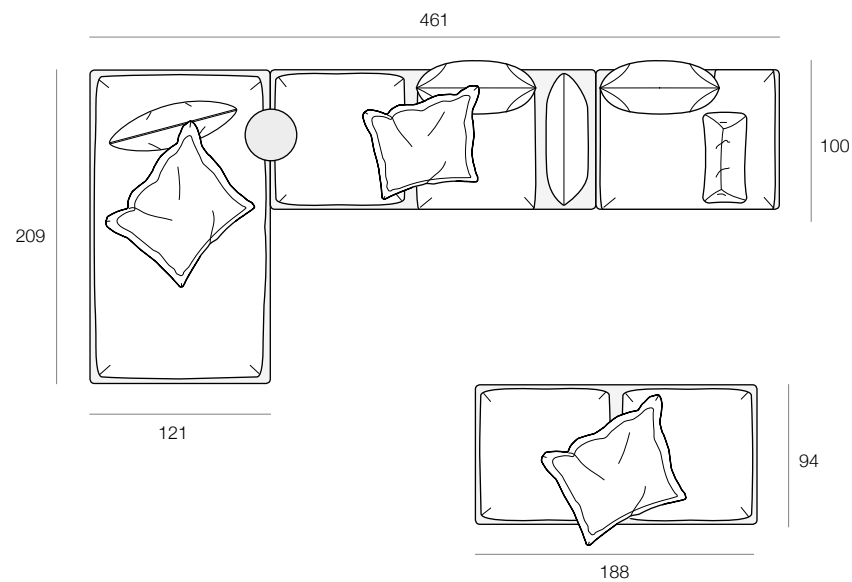

PRALIN CAL 1193
BP4+BN8+168-BP2
YA1+AG6+BQ0+658+BP6+870-658

PRALIN CAL 1193
BP4+BN8
YA1+BP6+BQ0+658+BQ1

vers. BP4
ISOLA
RIV: YOU 41 BLU
FINITURA MOGANO
ISLAND
COV: YOU 41 BLU
MAHOGANY FINISH

vers. BN8
ANGOLO POUF POLTRONA SENZA
BRACCIOLI TERMINALE DESTRO
RIV: YOU 100 BIANCO
FINITURA MOGANO
RH-F END ARMLESS CHAIR
FOOTSTOOL CORNERARMREST
COV: YOU 100 BIANCO
MAHOGANY FINISH

YA1
SET CUSCINO QUADRATO MAXI
(BP8+E67+E67)
RIV: YOU 100 BIANCO
MAXI SQUARE PILLOW SET
(BP8+E67+E67)
COV: YOU 100 BIANCO

vers. BP6
BRACCIOLO POUF
RIV: YOU 41 BLU
FOOTSTOOL ARMREST
COV: YOU 41 BLU

vers. BQ0
TAVOLINO BASSO
FINITURA NERO OPACO
LOW COFFEE TABLE
MATT BLACK FINISHING

vers. 658
CUSCINO QUADRATO
RIV: DUBAI V.3965 GIALLO
SQUARE PILLOW
COV: DUBAI V.3965 GIALLO

vers. BQ1
BRACCIOLO MAXI
RIV: YOU 44 ARANCIO
MAXI ARMREST
COV: YOU 44 ARANCIO

YA1
SET CUSCINO QUADRATO MAXI
(BP8+E67+E67)
RIV: YOU 100 BIANCO
MAXI SQUARE PILLOW SET
(BP8+E67+E67)
COV: YOU 100 BIANCO

vers. BP4
ISOLA
RIV: YOU 41 BLU
FINITURA MOGANO
ISLAND
COV: YOU 41 BLU
MAHOGANY FINISH

vers. AG6*
SPALLIERA MAXI
RIV: NORDICA 44 VISIONE
MAXI BACKREST
COV: NORDICA 44 VISIONE
*CREMINO CAL1186

vers. BN8
ANGOLO POUF POLTRONA SENZA
BRACCIOLI TERMINALE DESTRO
RIV: YOU 100 BIANCO
FINITURA MOGANO
RH-F END ARMLESS CHAIR FOOTSTOOL
CORNERARMREST
COV: YOU 100 BIANCO
MAHOGANY FINISH

vers. BQ0
TAVOLINO BASSO
FINITURA NERO OPACO
LOW COFFEE TABLE
MATT BLACK FINISHING

vers. 168
POLTRONA SENZA BRACCIOLI
TERMINALE MERIDIEN DESTRO
RIV: YOU 100 BIANCO
FINITURA MOGANO
RH-F END MERIDIEN ARMLESS CHAIR
COV: YOU 100 BIANCO
MAHOGANY FINISH

vers. 658
CUSCINO QUADRATO
RIV: YOU 062 VERDE
SQUARE PILLOW
COV: YOU 062 VERDE

vers. BP6
BRACCIOLO POUF
RIV: YOU 41 BLU
FOOTSTOOL ARMREST
COV: YOU 41 BLU