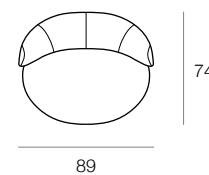

vers. AG4
BASE L TERMINALE TAVOLINO
TEDDY 8800 FR 002 GRIGIO
FINITURA TITANIO
RICAMO 1 AGO - N° 08 GREY 984
PIANO TAVOLINO EFFETTO MARMO
COFFEE TABLE END L BASE
TEDDY 8800 FR 002 GRIGIO
TITANIUM FINISH
STITCH 1 AGO (NEEDLE) - N° 08 GREY 984
COFFEE TABLE
LAYER WITH MARBLE TEXTURE EFFECT

vers. O64
BASE L
TEDDY 8800 FR 002 GRIGIO
FINITURA TITANIO
RICAMO 1 AGO - N° 08 GREY 984
L BASE
TEDDY 8800 FR 002 GRIGIO
TITANIUM FINISH
STITCH 1 AGO (NEEDLE) - N° 08 GREY 984

vers. AG6 (x4)
SPALLIERA MAXI
TEDDY 8800 FR 098 BIANCO
RICAMO 1 AGO - N° 08 GREY 984
MAXI BACKREST
TEDDY 8800 FR 09 BIANCO
STITCH 1 AGO (NEEDLE) - N° 08 GREY 984

vers. 870
BRACCIOLO
TEDDY 8800 FR 09 BIANCO
RICAMO 1 AGO - N° 08 GREY 984
ARMREST
TEDDY 8800 FR 09 BIANCO
STITCH 1 AGO (NEEDLE) - N° 08 GREY 984