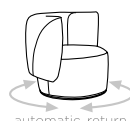

automatic return
L 75/30"
H 74/29" P 74/29"
HS 43/17" PS 52/20"
P98