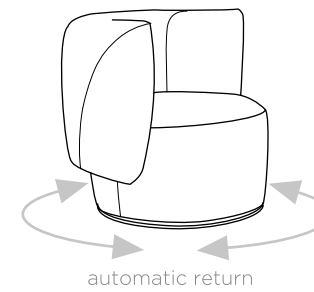

MILLA CAL 1198
P98

vers. P98
POLTRONCINA SWIVEL
RIV: TEDDY 8800 FR 098 BIANCO
FINITURA LEGNO LACCATO NERO OPACO
SWIVEL EASY CHAIR
COV: TEDDY 8800 FR 098 BIANCO
LACQUERED MATT BLACK WOODEN FOOT