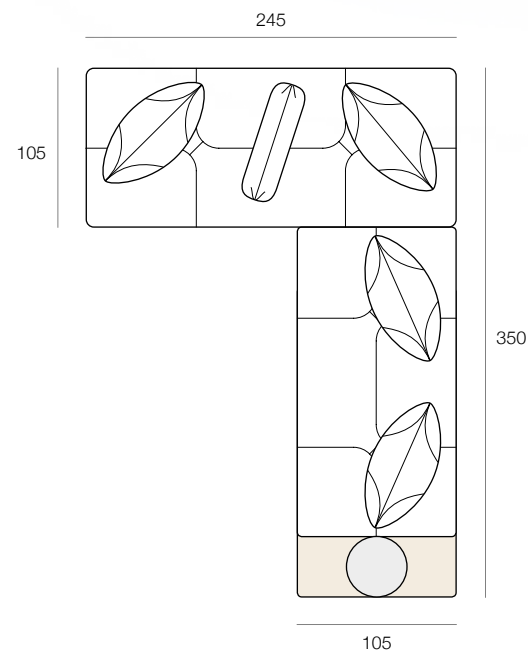

vers. 870

BRACCIOLO
MAMMUT 5012 LAVA
RICAMO 1 AGO - N° 08 BEIGE 614/80
ARMREST
MAMMUT 5012 LAVA
STITCH 1 AGO (NEEDLE) - N° 08 BEIGE 614/80

GIANDUIOTTO_JR PRM1183
O64+AG4
AG6+870+AG6+AG6+AG6

GIANDUIOTTO_JR PRM1183
O64+AG4
AG6+870+AG6+AG6+AG6