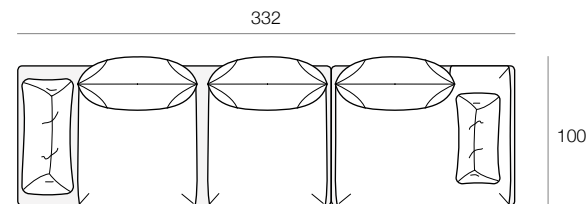

vers. E24
POLTRONCINA
TEDDY 8800 FR 098 BIANCO
FINITURA FAME
EASY ARMCHAIR
TEDDY 8800 098 BIANCO
COPPER FINISH

PRALIN CAL 1193
BN1+168-BP2
BP6+870-658

PRALIN CAL 1193
BN1+BN8-BP4
BP6+870+BQ1-YA1