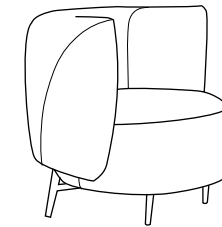

MILLA CAL 1198
E24

vers. P98
POLTRONCINA SWIVEL
RIV: TEDDY 8800 FR 098 BIANCO
FINITURA LEGNO LACCATO NERO OPACO
SWIVEL EASY CHAIR
COV: TEDDY 8800 FR 098 BIANCO
LACQUERED MATT BLACK WOODEN FOOT