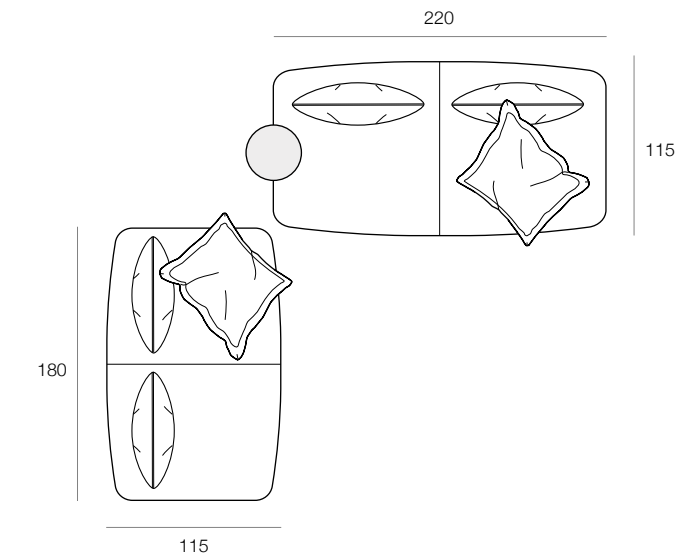

vers. BF2
BASE 2 POSTI
NORDICA 14 SABBIA
FINITURA CARBONE
2 SEATER SOFA BASE
NORDICA 14 SABBIA
COAL BLACK FINISH

vers. BF6
BASE 3 POSTI
NORDICA 01 BIANCO
FINITURA CARBONE
3 SEATER SOFA BASE
NORDICA 01 BIANCO
COAL BLACK FINISH

vers. 879
SPALLIERA
NORDICA 69 VIOLA
BACKREST
NORDICA 69 VIOLA

vers. 879
SPALLIERA
NORDICA 03 CIPRIA
BACKREST
NORDICA 03 CIPRIA

vers. 658
CUSCINO QUADRATO
DANCING QUEEN L 1670 300 CANYON
SQUARE PILLOW
DANCING QUEEN L 1670 300 CANYON

CREMINO CAL 1186
BF2+BF6
879+879+658+AT8+AG6+AG6+658