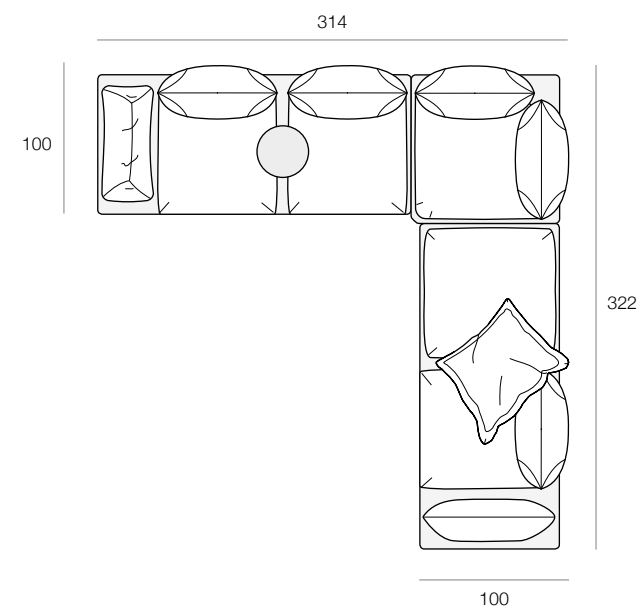

PRALIN CAL 1193
BN1+040+BN8
BP6+BQ0+658+BQ1