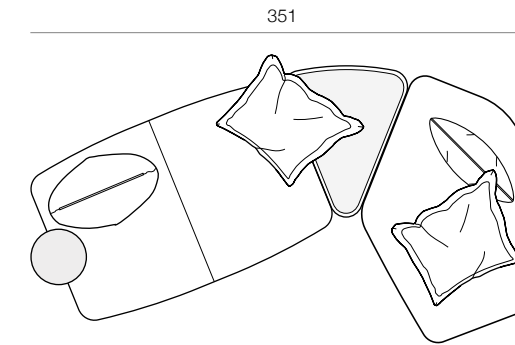

351

185

CREMINO CAL 1186
BF2+BG4+BF8
640+BH2+658+879+658