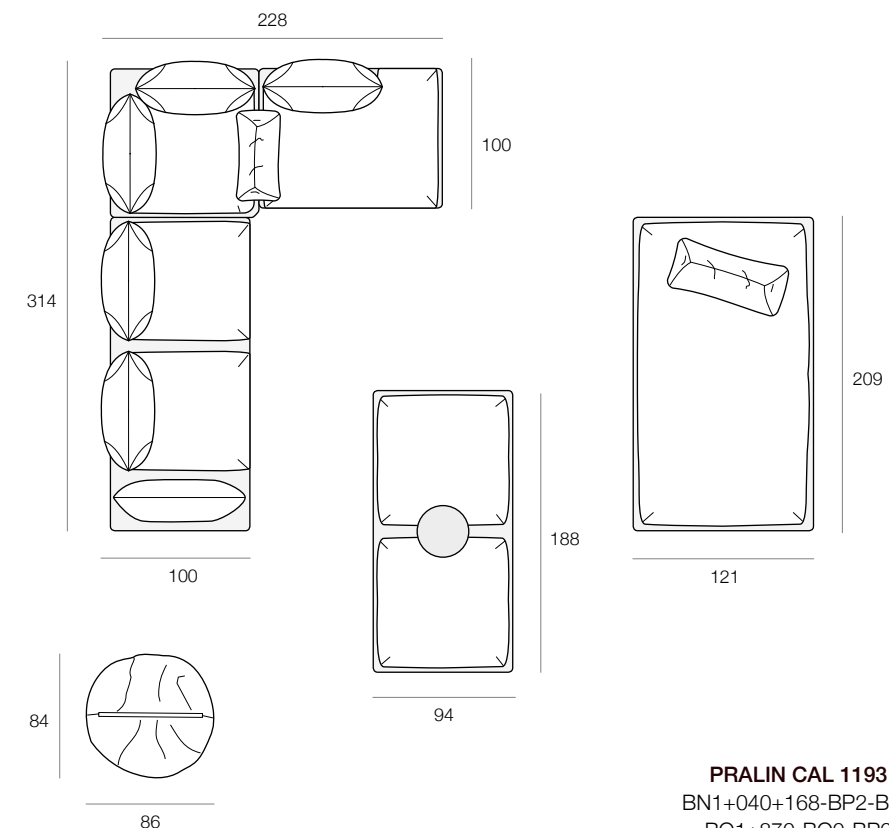

vers. 168
POLTRONA SENZA BRACCIOLI
TERMINALE MERIDIEN DESTRO
RIV: YOU 100 BIANCO
FINITURA MOGANO
RHF END MERIDIEN ARMLESS CHAIR
COV: YOU 100 BIANCO
MAHOGANY FINISH

vers. BP2
ANGOLO POUF DOPPIO
RIV: YOU 100 BIANCO
FINITURA MOGANO
DOUBLE FOOTSTOOL CORNER
COV: YOU 100 BIANCO
MAHOGANY FINISH

vers. BP4
ISOLA
RIV: YOU 41 BLU
FINITURA MOGANO
ISLAND
COV: YOU 41 BLU
MAHOGANY FINISH

vers. BQ1
BRACCIOLO MAXI
RIV: YOU 44 ARANCIO
MAXI ARMREST
COV: YOU 44 ARANCIO

vers. 870
BRACCIOLO
RIV: YOU 044 ARANCIO
ARMREST
COV: YOU 044 ARANCIO

vers. BQ0
TAVOLINO BASSO
FINITURA NERO OPACO
LOW COFFEE TABLE
MATT BLACK FINISHING

vers. BP6
BRACCIOLO POUF
RIV: YOU 41 BLU
FOOTSTOOL ARMREST
COV: YOU 41 BLU

vers. BG7*
POUF SECCHIELLO
RIV: YOU 41 BLU
BUCKET FOOTSTOOL
COV: YOU 41 BLU
*CREMINO.CAL 1186

CREMINO CAL 1186
BG7

PRALIN CAL 1193
BN1+040+168-BP2-BP4
BQ1+870-BQ0-BP6