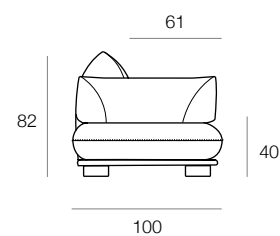

GIANDUIA_2 CAL1185_2
354
D07