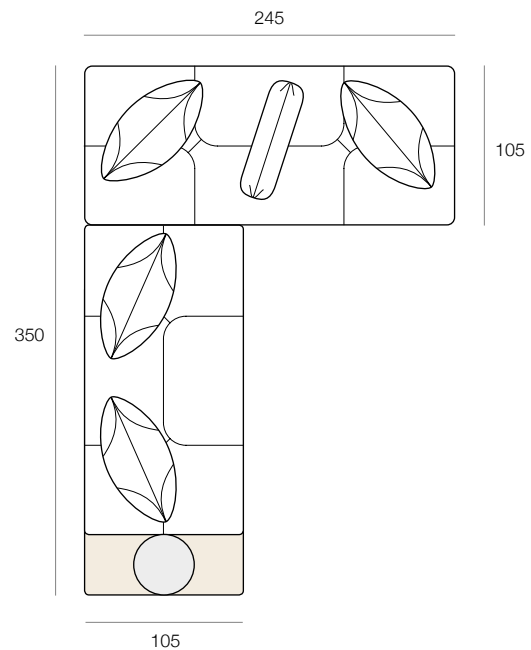

vers. AG4
BASE L TERMINALE TAVOLINO
TEDDY 8800 FR 002 GRIGIO
FINITURA TITANIO
RICAMO 1 AGO - N° 08 GREY 984
PIANO TAVOLINO EFFETTO MARMO
COFFEE TABLE END L BASE
TEDDY 8800 FR 002 GRIGIO
TITANIUM FINISH
STITCH 1 AGO (NEEDLE) - N° 08 GREY 984
COFFEE TABLE
LAYER WITH MARBLE TEXTURE EFFECT

vers. O64
BASE L
TEDDY 8800 FR 002 GRIGIO
FINITURA TITANIO
RICAMO 1 AGO - N° 08 GREY 984
L BASE
TEDDY 8800 FR 002 GRIGIO
TITANIUM FINISH
STITCH 1 AGO (NEEDLE) - N° 08 GREY 984

vers. AG6 (x4)
SPALLIERA MAXI
TEDDY 8800 FR 098 BIANCO
RICAMO 1 AGO - N° 08 GREY 984
MAXI BACKREST
TEDDY 8800 FR 09 BIANCO
STITCH 1 AGO (NEEDLE) - N° 08 GREY 984

vers. 870
BRACCIOLO
TEDDY 8800 FR 09 BIANCO
RICAMO 1 AGO - N° 08 GREY 984
ARMREST
TEDDY 8800 FR 09 BIANCO
STITCH 1 AGO (NEEDLE) - N° 08 GREY 984

vers. E24
POLTRONCINA
TEDDY 8800 FR 098 BIANCO
FINITURA RAME
EASY ARMCHAIR
TEDDY 8800 FR 098 BIANCO
COPPER FINISH

vers. BQ4
CUSCINO QUADRATO MINI
DUBAI V.3965 GIALLO
SQUARE MINI PILLOW
DUBAI V.3965 GIALLO

DRUSILLA

La poltroncina Drusilla impreziosisce la collezione Gourmandise con un inconfondibile stile anni '70. Dalla forma ellittica, dai piedini a spillo e dalle dimensioni compatte, Drusilla è la poltroncina da conversazione caratterizzata da una seduta poco profonda e da una spalliera accogliente che consente di poggiare comodamente le braccia, per chi ama lo stile ma non rinuncia al comfort.

The easy chair Drusilla beautifies the Gourmandise collection with its unmistakable 70's style. With its egg-shaped design, pin-shaped legs and compact proportions, Drusilla is a not deep-seated conversation easy chair with a cosy backrest where to comfortably lean one's arms, for those who love style without giving up to comfort.

GIANDUIOTTO_JR PRM1183
AG4+O64
AG6+AG6+AG6+870+AG6