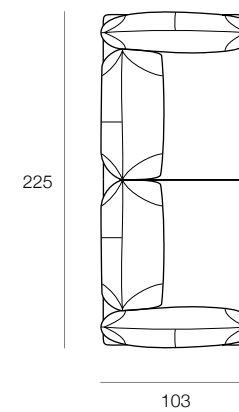

DRAGÉES CAL 1184
354

DRAGÉES CAL 1184
300