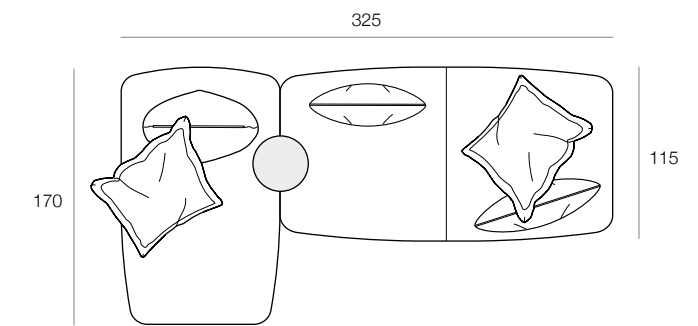

vers. BG2
BASE CHAISE LONGUE
NORDICA 37 AZZURRO
FINITURA CARBONE
CHAISE LONGUE BASE
NORDICA 37 AZZURRO
COAL BLACK FINISH

vers. BF2
BASE 2 POSTI
NORDICA 14 SABBIA
FINITURA CARBONE
2 SEATER SOFA BASE
NORDICA 14 SABBIA
COAL BLACK FINISH

vers. AT8
TAVOLINO ALTO
FINITURA NERO OPACO
TALL COFFEE TABLE
MATT BLACK FINISH

vers. 879
SPALLIERA
NORDICA 69 VIOLA
BACKREST
NORDICA 69 VIOLA

vers. 658
CUSCINO QUADRATO
DANCING QUEEN L 1670 100 LINO
SQUARE PILLOW
DANCING QUEEN L 1670 100 LINO

vers. BH2
SPALLIERA SECCHIELLO
NORDICA 15 GIALLO
BUCKET BACKREST
NORDICA 15 GIALLO

vers. AG6
SPALLIERA MAXI
NORDICA 53 ROSA
MAXI BACKREST
NORDICA 53 ROSA

vers. 658
CUSCINO QUADRATO
DANCING QUEEN L 1670 300 CANYON
SQUARE PILLOW
DANCING QUEEN L 1670 300 CANYON

vers. BG2
BASE CHAISE LONGUE
NORDICA 37 AZZURRO
FINITURA CARBONE
CHAISE LONGUE BASE
NORDICA 37 AZZURRO
COAL BLACK FINISH

vers. BF6
BASE 3 POSTI
NORDICA 01 BIANCO
FINITURA CARBONE
3 SEATER SOFA BASE
NORDICA 01 BIANCO
COAL BLACK FINISH

vers. 658
CUSCINO QUADRATO
DANCING QUEEN L 1670 300 CANYON
SQUARE PILLOW
DANCING QUEEN L 1670 300 CANYON

vers. BH2
SPALLIERA SECCHIELLO
NORDICA 15 GIALLO
BUCKET BACKREST
NORDICA 15 GIALLO

vers. 640
TAVOLINO
FINITURA NERO OPACO
COFFEE TABLE
MATT BLACK FINISH

vers. 879
SPALLIERA
NORDICA 03 CIPRIA
BACKREST
NORDICA 03 CIPRIA

vers. 658
CUSCINO QUADRATO
DANCING QUEEN L 1670 100 LINO
SQUARE PILLOW
DANCING QUEEN L 1670 100 LINO

vers. 879
SPALLIERA
NORDICA 69 VIOLA
MAXI BACKREST
NORDICA 69 VIOLA