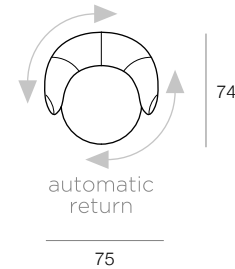

vers. P98
POLTRONCINA SWIVEL
RIV: TEDDY 8800 FR 098 BIANCO
FINITURA LEGNO LACCATO NERO OPACO
SWIVEL EASY CHAIR
COV: TEDDY 8800 FR 098 BIANCO
LACQUERED MATT BLACK WOODEN FOOT