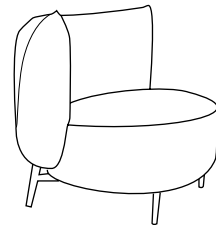

DRUSILLA CAL 1196
E24