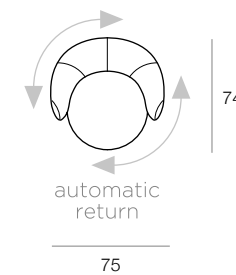

MILLA CAL 1198
P98

vers. P98
POLTRONCINA SWIVEL
RIV: TEDDY 8800 FR 098 BIANCO
FINITURA LEGNO LACCATO NERO OPACO
SWIVEL EASY CHAIR
COV: TEDDY 8800 FR 098 BIANCO
LACQUERED MATT BLACK WOODEN FOOT