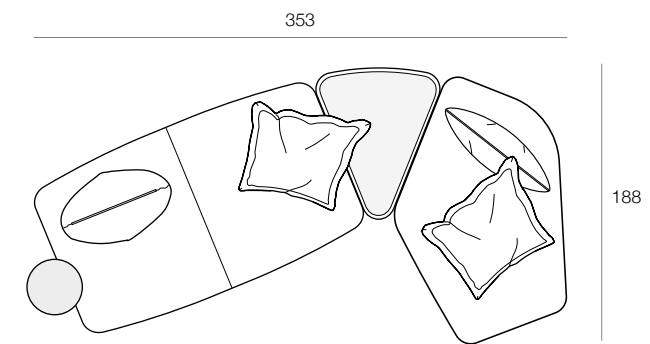

vers. BF0
BASE POLTRONA
NORDICA 04 BEIGE
FINITURA CARBONE
ARMCHAIR BASE
NORDICA 04 BEIGE
COAL BLACK FINISH

vers. BF8
BASE DORMEUSE TERMINALE DESTRA
NORDICA 04 BEIGE
FINITURA CARBONE
RH-F END DORMEUSE BASE
NORDICA 04 BEIGE
COAL BLACK FINISH

vers. 658
CUSCINO QUADRATO
SWEET 1600 CHILI
SQUARE PILLOW
SWEET 1600 CHILI

vers. BH2
SPALLIERA SECCHIELLO
DANCING QUEEN L 1670 300 CANYON
BUCKET BACKREST
DANCING QUEEN L 1670 300 CANYON

vers. 640
TAVOLINO
FINITURA NERO OPACO
COFFEE TABLE
MATT BLACK FINISH

vers. 658
CUSCINO QUADRATO
DANCING QUEEN L 1670 100 LINO
SQUARE PILLOW
DANCING QUEEN L 1670 100 LINO

vers. AG6
SPALLIERA MAXI
NORDICA 44 VISIONE
MAXI BACKREST
NORDICA 44 VISIONE

vers. BF4
BASE 2 POSTI E 1/2
NORDICA 14 SABBIA
FINITURA CARBONE
2 1/2 SEATER SOFA BASE
NORDICA 14 SABBIA
COAL BLACK FINISH

vers. BG4
POUF NODO TAVOLINO
NORDICA 04 BEIGE
PIANO IN LEGNO
FINITURA ROVERE MORO
FINITURA CARBONE
TABLE KNOT FOOTSTOOL
NORDICA 04 BEIGE
WOODEN LAYER WITH DARK SESSILE OAK FINISH
COAL BLACK FINISH

vers. BF8
BASE DORMEUSE TERMINALE DESTRA
NORDICA 14 SABBIA
FINITURA CARBONE
RH-F END DORMEUSE BASE
NORDICA 14 SABBIA
COAL BLACK FINISH

vers. 640
TAVOLINO
FINITURA NERO OPACO
COFFEE TABLE
MATT BLACK FINISH

vers. BH2
SPALLIERA SECCHIELLO
DANCING QUEEN L 1670 300 CANYON
BUCKET BACKREST
DANCING QUEEN L 1670 300 CANYON

vers. 658
CUSCINO QUADRATO
DANCING QUEEN L 1670 100 LINO
SQUARE PILLOW
DANCING QUEEN L 1670 100 LINO

vers. 879
SPALLIERA
NORDICA 69 VIOLA
BACKREST
NORDICA 69 VIOLA
/

vers. BH2
SPALLIERA SECCHIELLO
NORDICA 03 CIPRIA
BUCKET BACKREST
NORDICA 03 CIPRIA

vers. 658
CUSCINO QUADRATO
SWEET 1600 CHILI
SQUARE PILLOW
SWEET 1600 CHILI