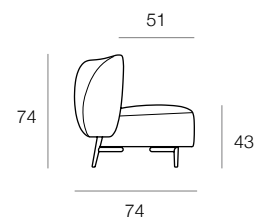

vers. AG4
BASE L TERMINALE TAVOLINO
TEDDY 8800 FR 002 GRIGIO
FINITURA TITANIO
RICAMO 1 AGO - N° 08 GREY 984
PIANO TAVOLINO EFFETTO MARMO
COFFEE TABLE END L BASE
TEDDY 8800 FR 002 GRIGIO
TITANIUM FINISH
STITCH 1 AGO (NEEDLE) - N° 08 GREY 984
COFFEE TABLE
LAYER WITH MARBLE TEXTURE EFFECT

vers. O64
BASE L
TEDDY 8800 FR 002 GRIGIO
FINITURA TITANIO
RICAMO 1 AGO - N° 08 GREY 984
L BASE
TEDDY 8800 FR 002 GRIGIO
TITANIUM FINISH
STITCH 1 AGO (NEEDLE) - N° 08 GREY 984

vers. AG6 (x4)
SPALLIERA MAXI
TEDDY 8800 FR 098 BIANCO
RICAMO 1 AGO - N° 08 GREY 984
MAXI BACKREST
TEDDY 8800 FR 09 BIANCO
STITCH 1 AGO (NEEDLE) - N° 08 GREY 984

vers. 870
BRACCIOLO
TEDDY 8800 FR 09 BIANCO
RICAMO 1 AGO - N° 08 GREY 984
ARMREST
TEDDY 8800 FR 09 BIANCO
STITCH 1 AGO (NEEDLE) - N° 08 GREY 984