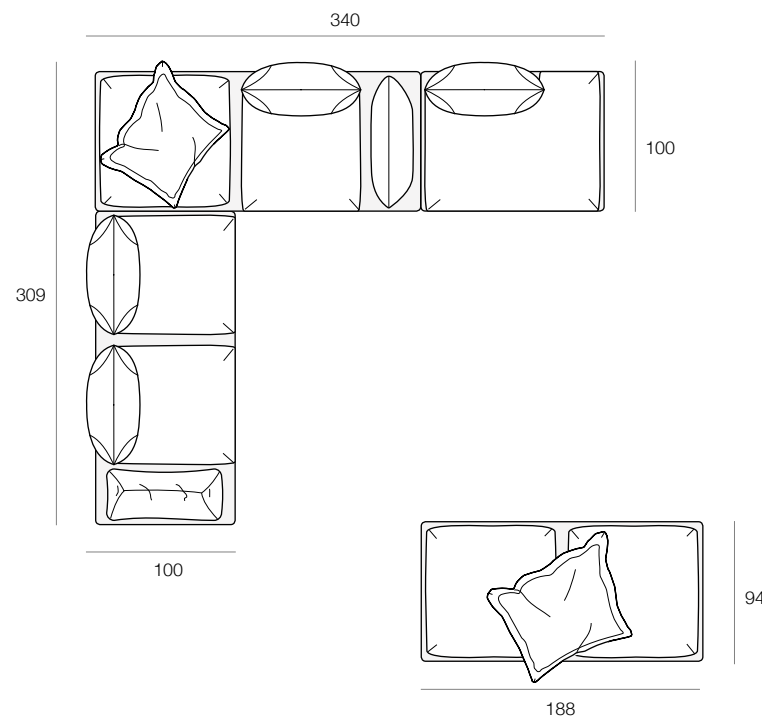

vers. BN1
DIVANO 2 POSTI SENZA BRACCIOLI TERMINALE SINISTRO
RIV: YOU 100 BIANCO
FINITURA MOGANO
LHF END ARMLESS 2 SEATER
COV: YOU 100 BIANCO
MAHOGANY FINISH

vers. BN8
ANGOLO POUF POLTRONA SENZA BRACCIOLI TERMINALE DESTRO
RIV: YOU 100 BIANCO
FINITURA MOGANO
RHF END ARMLESS CHAIR FOOTSTOOL CORNER
COV: YOU 100 BIANCO
MAHOGANY FINISH

vers. 168
POLTRONA SENZA BRACCIOLI TERMINALE MERIDIEN DESTRO
RIV: YOU 100 BIANCO
FINITURA MOGANO
RHF END MERIDIEN ARMLESS CHAIR
COV: YOU 100 BIANCO
MAHOGANY FINISH

vers. BP2
ANGOLO POUF D OPPIO
RIV: YOU 100 BIANCO
FINITURA MOGANO
DOUBLE FOOTSTOOL CORNER
COV: YOU 100 BIANCO
MAHOGANY FINISH

vers. BP6
BRACCIOLO POUF
RIV: YOU 41 BLU
FOOTSTOOL ARMREST
COV: YOU 41 BLU

vers. 658
CUSCINO QUADRATO
RIV: YOU 59 MARRONE
SQUARE PILLOW
COV: YOU 59 MARRONE

vers. BQ1
BRACCIOLO MAXI
RIV: YOU 44 ARANCIO
MAXI ARMREST
COV: YOU 44 ARANCIO

YA1
SET CUSCINO QUADRATO MAXI
(BP8+E67+E67)
RIV: YOU 100 BIANCO
MAXI SQUARE PILLOW SET
(BP8+E67+E67)
COV: YOU 100 BIANCO