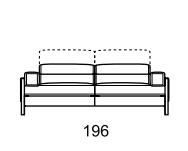

ROMEO.808

ROMEO_2.808_2

F82

635

870

120L 110R

252L 251R

320L 310R

348L 347R

420L 410R

602L 601R

044L 043R

SANDY.791

A95L A94R

040

ROMEO RELAX.808 R

ROMEO_2.808_2

C95

240

300

635

870

M00

M21

E10

870

D15L D14R

C92L C91R

M79

M80

M02

B69L B68R

C37L C36R

I36L I35R

D19L D18R

C97L C96R

H53L H52R

C88L C87R

D85L D84R

120L 110R

174L 173R

D87L D86R

124L 114R

L = left = sinistro R = right = destro

L = left = sinistro R = right = destro