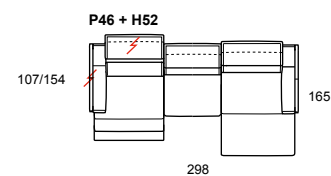

22

23

ROMEO RELAX_2.808R_2

modello: ROMEO RELAX_2.CAL 808 R_2
codice versione: P46 + H52
descrizione versione: 3 posti - 1 bracciolo sinistro - recliner elettrico piede - chaise longue maxi - 1 bracciolo destro piede
rivestimento: suave 1513 testa di moro
piede: metallo lucido

model: ROMEO RELAX_2.CAL 808 R_2
version code: P46 + H52
version description: foot 1 LHF left arm facing - 3 seater electric recliner - foot 1 RHF - maxi chaise longue
covering: suave 1513 testa di moro
feet: shiny metal