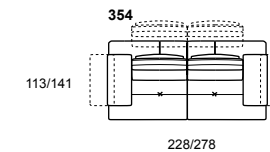

32

33

TOBY WING\_2.1161\_2  
molto più che un divano

Molto più di un divano. Le spalliere e i braccioli traslanti consentono un notevole ampliamento della seduta fino a rendere Toby Wing un vero e proprio day-bed. Come vere e proprie ali, le spalliere e i braccioli del Toby Wing sono pronti a schiudersi per regalare unici momenti di comfort. La spalliera consente di estendere la profondità di seduta di ben 42 centimetri, mentre il bracciolo incrementa la larghezza di seduta di ben 25 centimetri.