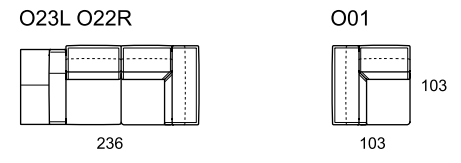

ROMEO_2.808_2