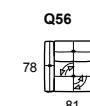

Il modello Nicolas prevede anche la versione poltroncina, una seduta compatta che differisce dal divano per la spalliera fissa e le dimensioni ridotte. La poltroncina Nicolas è disponibile nella versione fissa o con base aperta e piedino alto o con base chiusa, e nella versione girevole o girevole con dondolo.

The Nicolas model also includes an armchair version, which is a compact seat that differs from the sofa with its fixed back and small-size. The Nicolas armchair is available in the fixed version, with an open base/high feet or with a closed base. Swivel or swivel with rocking chair versions are also available.

modello: NICOLAS.PRM 1121
codice versione: Q56
descrizione versione: poltroncina glider swivel
rivestimento: suave 1537 avio
piède: metallo nero

model: NICOLAS.PRM 1121
version code: Q56
version description: swivel glider easy chair
covering: suave 1537 avio
feet: black metal

modello: NICOLAS.PRM 1121
codice versione: Q59
descrizione versione: poltroncina base aperta glider swivel
rivestimento: pascià 36 grigio
piède: metallo verniciato nero opaco

model: NICOLAS.PRM 1121
version code: Q59
version description: swivel glider - open base easy chair
covering: pascià 36 grigio
feet: matt black painted metal