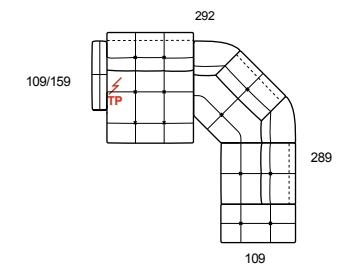

Q89 + 000 + 746