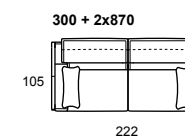

Dal design lineare, sospeso su basi in acciaio lucido che, salendo fino al bracciolo, diventano forte elemento decorativo, Romeo è protagonista assoluto dell'arredamento.

Attraiante in ogni caso: nella versione fissa o componibile è dotato di poggiatesta sollevabile che garantisce un comfort ottimale aumentando, se azionato, l'altezza della spalliera.

modello: ROMEO.CAL 808
codice versione: 300 + 2x870
descrizione versione: divano 3 posti - 2 braccioli
rivestimento: karma 600 cuoio
piède: metallo lucido

model: ROMEO.CAL 808
version code: 300 + 2x870
version description: 3 seater - 2 x armrest
covering: karma 600 cuoio
feet: shiny metal