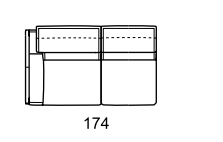

ROMEO.808

ROMEO_2.808_2

F82

635

870

120L 110R

252L 251R

320L 310R

348L 347R

420L 410R

602L 601R

044L 043R

SANDY.791

A95L A94R

040

ROMEO RELAX.808 R

ROMEO_2.808_2

C95

240

300

635

870

M00

M21

E10

870

D15L D14R

C92L C91R

M79

M80

M02

B69L B68R

C37L C36R

I36L I35R

D19L D18R

C97L C96R

H53L H52R

C88L C87R

D85L D84R

120L 110R

174L 173R

D87L D86R

124L 114R

L = left = sinistro R = right = destro

L = left = sinistro R = right = destro