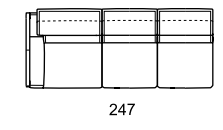

ROMEO.808

ROMEO_2.808_2

F82

635

870

120L 110R

252L 251R

320L 310R

348L 347R

420L 410R

602L 601R

044L 043R

SANDY.791

A95L A94R

040

ROMEO RELAX.808 R

ROMEO_2.808_2

C95

240

300

635

870

M00

M21

E10

870

D15L D14R

C92L C91R

M79

M80

M02

B69L B68R

C37L C36R

I36L I35R

D19L D18R

C97L C96R

H53L H52R

C88L C87R

D85L D84R

120L 110R

174L 173R

D87L D86R

124L 114R

L = left = sinistro R = right = destro

L = left = sinistro R = right = destro