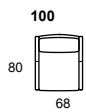

COCÒ.1018

Cocò è una poltroncina elegante dalle dimensioni compatte caratterizzata dagli esili piedi in metallo che, innestati nei braccioli, ne diventano parte integrante e ne caratterizzano il design conferendo grande slancio al modello.

Cocò è disponibile anche nella versione angolare e divanetto, pensata per gli ambienti più piccoli grazie alle dimensioni contenute.

modello: COCÒ.CAL 1018
codice versione: 100
descrizione versione: poltrona
rivestimento: nirvana 1513 moca
piede: metallo lucido

Cocò is an elegant armchair with compact dimensions. It is characterised by slender metal feet (inserted into the armrests) that become an integral part of the design, giving the model great appeal.

Cocò is also available in the corner and sofa version, designed for smaller rooms thanks to its small-size.

model: COCÒ.CAL 1018
version code: 100
version description: armchair
covering: nirvana 1513 moca
feet: shiny metal