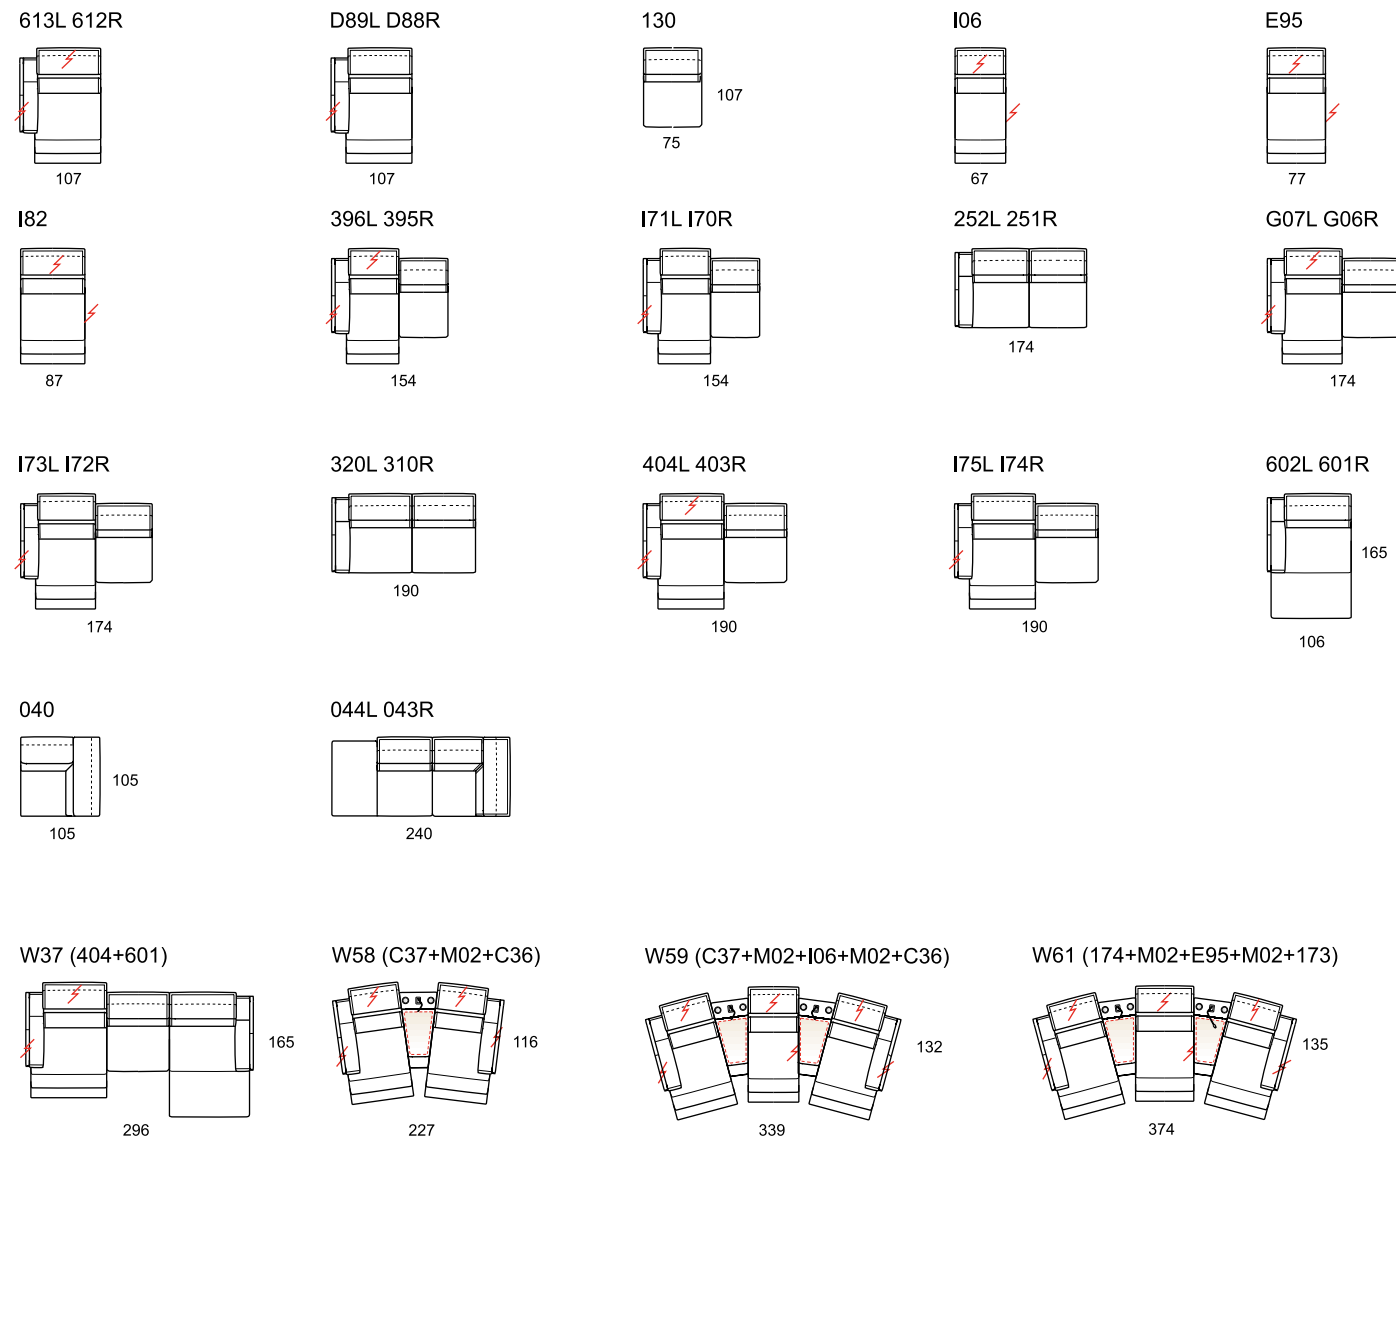

ROMEO RELAX.808 R