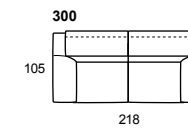

**model:** SOHO.PRM 759  
**version code:** 200 + 300  
**version description:** 2 seater - 3 seater  
**covering:** safari 1583 camel  
**feet:** shiny metal

80

81

SENECA.1038

Seneca è il divano dai morbidi volumi e dalla figura elegante. Disponibile anche nella versione angolare, la sua seduta è messa in risalto grazie agli eleganti piedi in metallo lucido che la sollevano da terra,