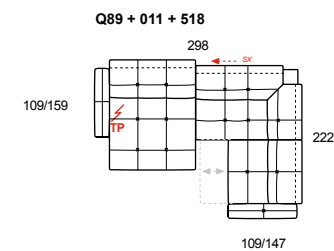

NICOLAS.1121

Nicolas is a modern sofa, featuring distinctive traits and a rigorous design wisely combined to a soft padding.

Equipped with manually liftable headrests, the sofa is also available as a recliner or motion, that allows the seat to be extended by 40 cm, turning it into a chaise longue.

The recliner version is also available on the extra large seats, that can comfortably host two people.

modello: NICOLAS.PRM 1121
codice versione: Q89 + 011 + 518
descrizione versione:
poltrona - 1 bracciolo sinistro XL recliner elettrico - angolo quadrato lato lungo sinistro
poltrona - 1 bracciolo destro maxi motion
rivestimento: samba plain 30 tortora
piede: pvc

model: NICOLAS.PRM 1121
version code: Q89 + 011 + 518
version description:
electric recliner XL LHF chair - LHF long side square corner - RHF maxi chair motion
covering: samba plain 30 tortora
feet: pvc