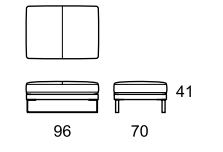

ROMEO.808

ROMEO_2.808_2

F82

635

870

120L 110R

252L 251R

320L 310R

348L 347R

420L 410R

602L 601R

044L 043R

SANDY.791

A95L A94R

040

ROMEO RELAX.808 R

ROMEO_2.808_2

C95

240

300

635

870

M00

M21

E10

870

D15L D14R

C92L C91R

M79

M80

M02

B69L B68R

C37L C36R

I36L I35R

D19L D18R

C97L C96R

H53L H52R

C88L C87R

D85L D84R

120L 110R

174L 173R

D87L D86R

124L 114R

L = left = sinistro R = right = destro

L = left = sinistro R = right = destro