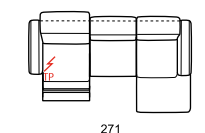

RAOUL.1032

With its essential lines and comfortable volumes, Raoul is a sofa with an open base that fits well into metropolitan environments. A maximum comfort experience is made possible thanks to the manually liftable headrest (increasing the height of the backrest) and a comfortable recliner that allows

you to stretch the footrest and recline the backrest electrically, through the touch pad positioned on the side of the seat. Also available in corner or chaise-longue versions, it adapts well to all styles thanks to its linear metal feet, which is also available in wood with different finishes.

modello: RAOUL.PRM 1032
codice versione: G07 + 597
descrizione versione: 2 posti 1/2 - 1 bracciolo sinistro recliner elettrico - chaise longue mini - 1 bracciolo destro
rivestimento: bull/sp 370 bianco puro
piède: metallo lucido

model: RAOUL.PRM 1032
version code: G07 + 597
version description: LHF 2 1/2 seater - electric recliner - mini chaise longue RHF
covering: bull/sp 370 bianco puro
feet: shiny metal

G07 + 597