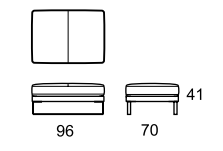

ROMEO.808

ROMEO_2.808_2

F82

635

870

120L 110R

252L 251R

320L 310R

348L 347R

420L 410R

602L 601R

044L 043R

SANDY.791

A95L A94R

040

ROMEO RELAX.808 R

ROMEO_2.808_2

C95

240

300

635

870

M00

M21

E10

870

D15L D14R

C92L C91R

M79

M80

M02

B69L B68R

C37L C36R

I36L I35R

D19L D18R

C97L C96R

H53L H52R

C88L C87R

D85L D84R

120L 110R

174L 173R

D87L D86R

124L 114R

L = left = sinistro R = right = destro

L = left = sinistro R = right = destro