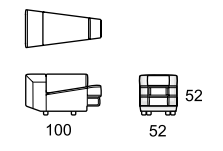

ROMEO.808

ROMEO_2.808_2

F82

635

870

120L 110R

252L 251R

320L 310R

348L 347R

420L 410R

602L 601R

044L 043R

SANDY.791

A95L A94R

040

ROMEO RELAX.808 R

ROMEO_2.808_2

C95

240

300

635

870

M00

M21

E10

870

D15L D14R

C92L C91R

M79

M80

M02

B69L B68R

C37L C36R

I36L I35R

D19L D18R

C97L C96R

H53L H52R

C88L C87R

D85L D84R

120L 110R

174L 173R

D87L D86R

124L 114R

L = left = sinistro R = right = destro

L = left = sinistro R = right = destro