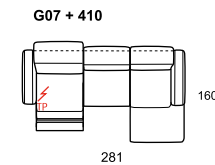

Dalle linee essenziali e dai volumi confortevoli, Raoul è il divano a base aperta che ben si inserisce negli ambienti metropolitani. La massima esperienza di comfort è resa possibile grazie al poggiatesta sollevabile manualmente

che aumenta l'altezza della spalliera e al comfort del recliner che consente di distendere il poggiapiedi e reclinare la spalliera elettricamente, attraverso il touch pad posizionato lateralmente alla seduta. Disponibile anche nelle

versioni angolare o con chaise longue, ben si adatta a tutti gli stili grazie al piede lineare in metallo, disponibile anche in legno nelle diverse finiture.

modello: RAOUL.PRM 1032
codice versione: G07 + 410
descrizione versione: 2 posti e 1/2 - 1 bracciolo sinistro recliner elettrico - chaise longue - 1 bracciolo destro
rivestimento: bull 359 visone
piede: metallo lucido

model: RAOUL.PRM 1032
version code: G07 + 410
version description: LHF 2 1/2 seater - electric recliner - chaise longue - RHF arm facing
covering: bull 359 visone
feet: shiny metal