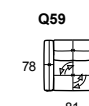

Il modello Nicolas prevede anche la versione poltroncina, una seduta compatta che differisce dal divano per la spalliera fissa e le dimensioni ridotte. La poltroncina Nicolas è disponibile nella versione fissa o con base aperta e piedino alto o con base chiusa, e nella versione girevole o girevole con dondolo.

The Nicolas model also includes an armchair version, which is a compact seat that differs from the sofa with its fixed back and small-size. The Nicolas armchair is available in the fixed version, with an open base/high feet or with a closed base. Swivel or swivel with rocking chair versions are also available.

modello: NICOLAS.PRM 1121
codice versione: Q56
descrizione versione: poltroncina glider swivel
rivestimento: suave 1537 avio
piède: metallo nero

model: NICOLAS.PRM 1121
version code: Q56
version description: swivel glider easy chair
covering: suave 1537 avio
feet: black metal

modello: NICOLAS.PRM 1121
codice versione: Q59
descrizione versione: poltroncina base aperta glider swivel
rivestimento: pascià 36 grigio
piède: metallo verniciato nero opaco

model: NICOLAS.PRM 1121
version code: Q59
version description: swivel glider - open base easy chair
covering: pascià 36 grigio
feet: matt black painted metal