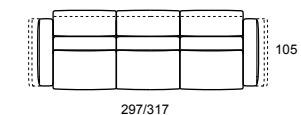

104

105

PARIDE.1119

106

107

PERUGINO.1165

Y53 (320 + 114)

Perugino è il divano base aperta dall'estrema eleganza e dall'inconfondibile comfort. I braccioli morbidi e generosi prevedono un meccanismo che li rende regolabili in diverse posizioni per adattarsi alle diverse esigenze e caratterizzano il disegno del modello che sembra invitare al relax. La spalliera è quasi allineata ai