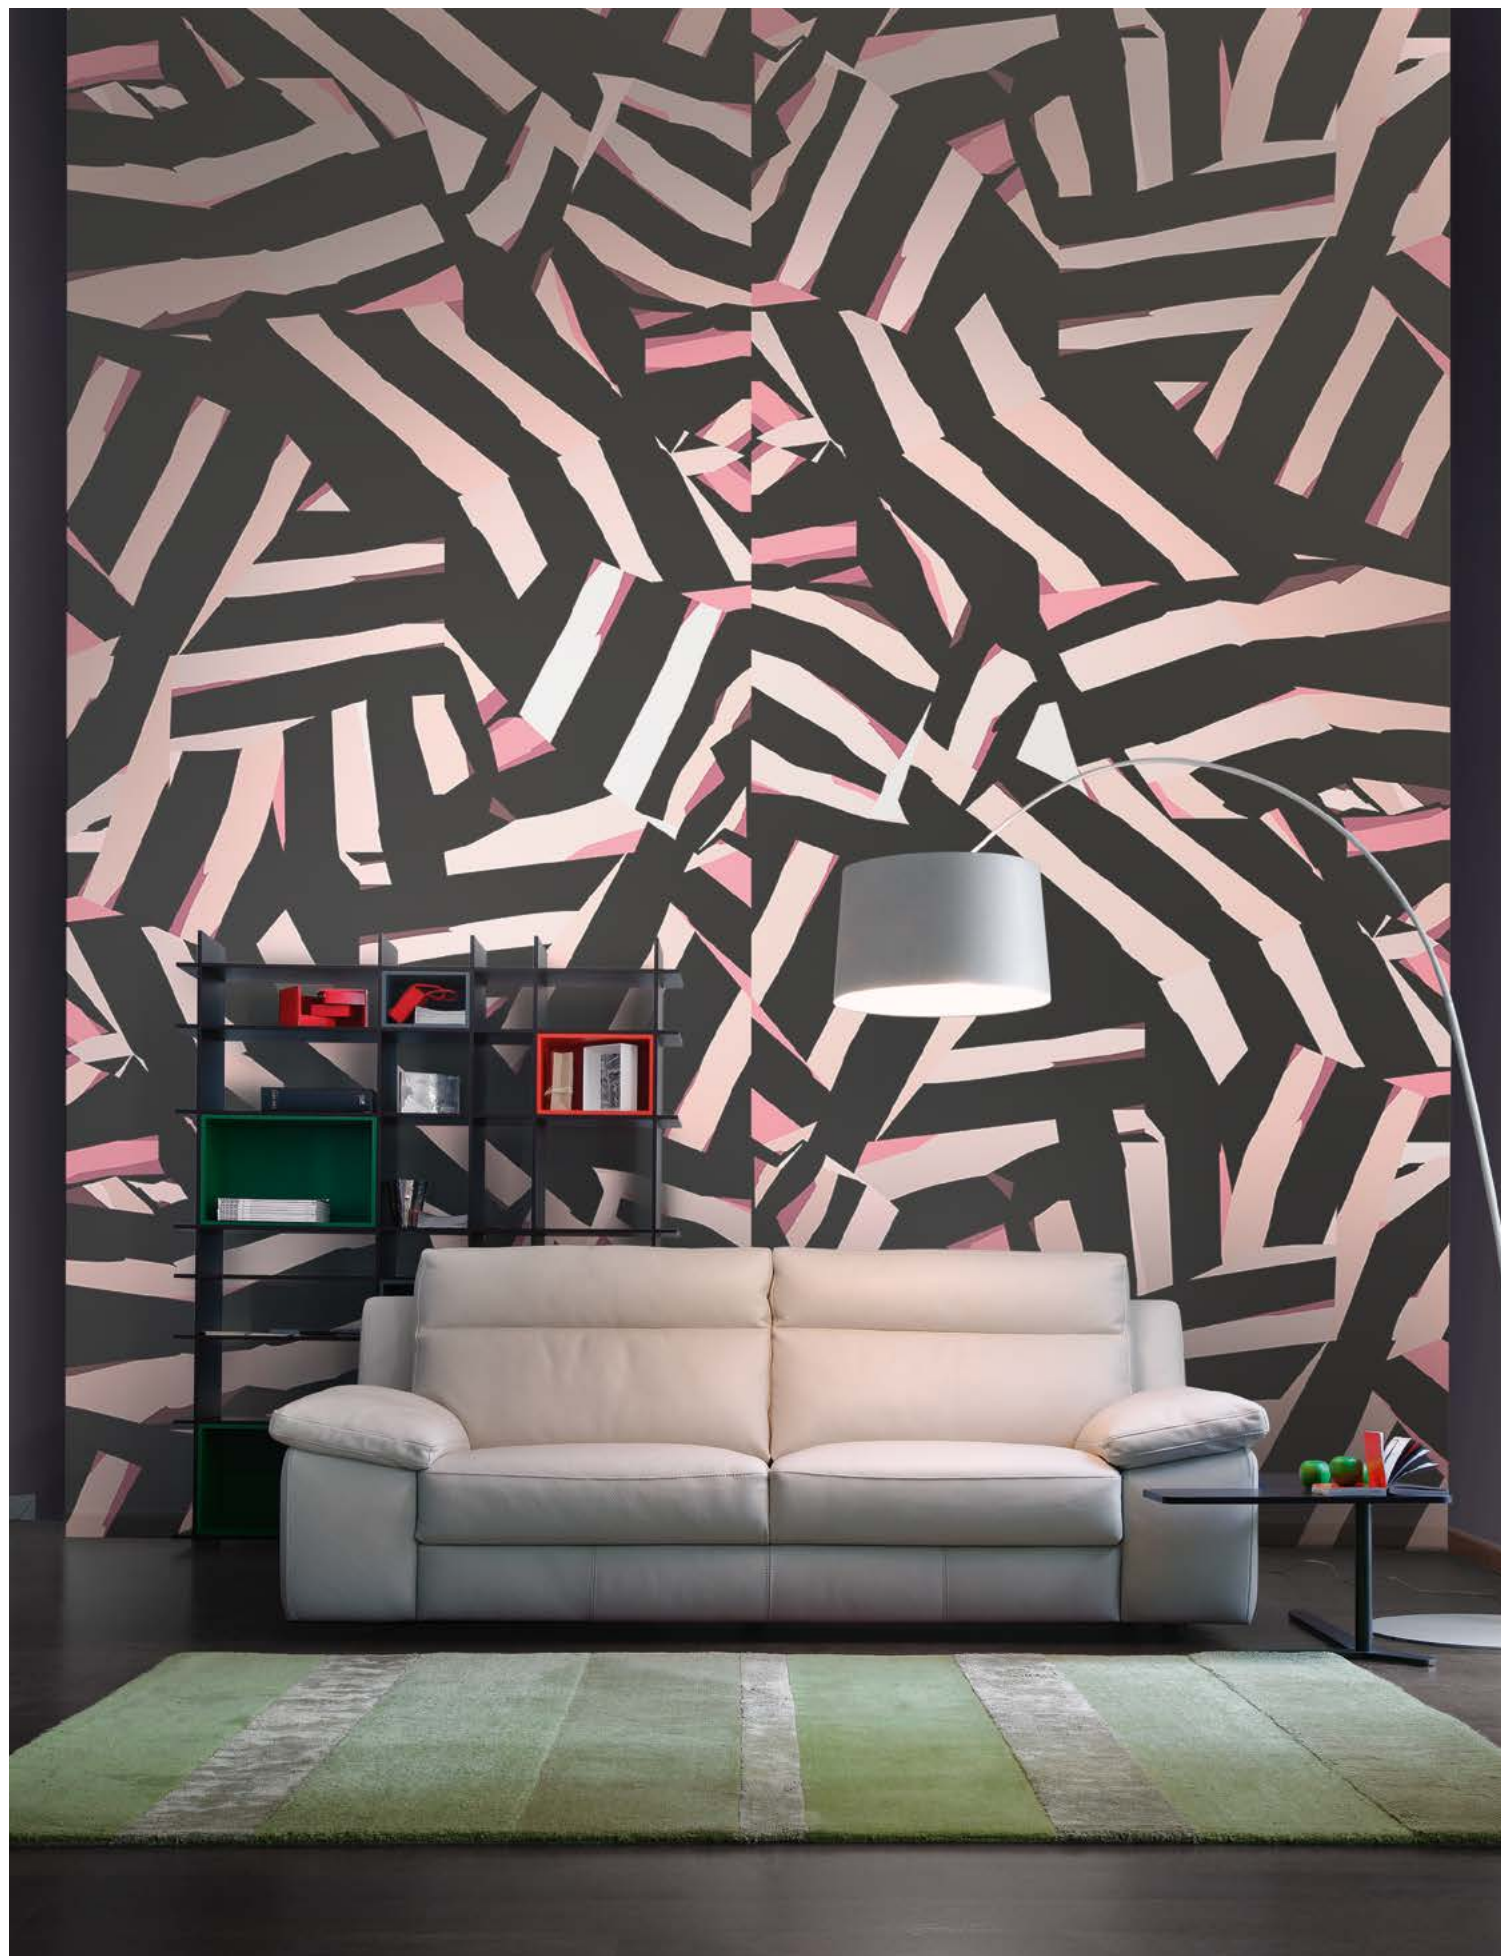

134

135

TAYLOR.834

Taylor coniuga la classicità della forma con il gusto contemporaneo dello slow living. E, infatti, un divano da vivere, dove potersi rilassare guardando la TV, facendo conversazione, leggere o addirittura dormire. La qualità dei materiali di imbottitura utilizzati assicura un elevato livello di comfort esaltato dalla possibilità di essere reclinabile manualmente o elettricamente grazie ad una pulsantiera laterale. Alla seduta comoda e confortevole si abbina una struttura

importante caratterizzata da dettagli curati, come le cuciture a contrasto per il rivestimento in pelle e l'ampia gamma di colori e rivestimenti disponibili. Inoltre, all'occorrenza Taylor si può trasformare facilmente in un comodo letto da offrire all'ospite del momento. Morbido, ampio e accogliente, Taylor si inserisce a pieno titolo nella migliore tradizione di Calia Italia.

modello: TAYLOR.PRM 834
codice versione: 300
descrizione versione: divano 3 posti
rivestimento: bull 101 bianco naturale
piède: pvc

model: TAYLOR.PRM 834
version code: 300
version description: 3 seater motion
covering: bull 101 bianco naturale
feet: pvc