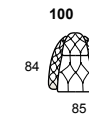

63

DELIZIANTE.1000