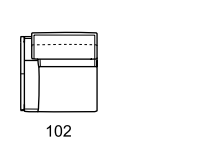

ROMEO.808

ROMEO_2.808_2

F82

635

870

120L 110R

252L 251R

320L 310R

348L 347R

420L 410R

602L 601R

044L 043R

SANDY.791

A95L A94R

040

ROMEO RELAX.808 R

ROMEO_2.808_2

C95

240

300

635

870

M00

M21

E10

870

D15L D14R

C92L C91R

M79

M80

M02

B69L B68R

C37L C36R

I36L I35R

D19L D18R

C97L C96R

H53L H52R

C88L C87R

D85L D84R

120L 110R

174L 173R

D87L D86R

124L 114R

L = left = sinistro R = right = destro

L = left = sinistro R = right = destro