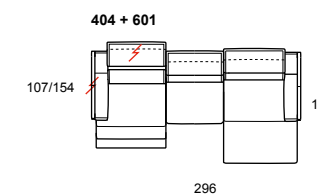

Sulla scorta del successo del Romeo nasce Romeo Relax. La nuova versione consente di vivere il Romeo in una situazione di totale relax, ricreata grazie al comfort dei recliner che consentono di distendere poggiatesta, sollevabili elettricamente grazie al touch pad posto accanto al bracciolo.

Il meccanismo si apre in maniera sequenziale dando in questo modo la possibilità di azionare spalliera e poggia piedi e terminando con la posizione tv che consente di guardare lo schermo in pieno comfort. Anche nella versione relax è disponibile la variante con piede in legno (Romeo Relax_2).

modello: ROMEO RELAX.CAL 808 R
codice versione: 404 + 601
descrizione versione: divano 3 posti - 1 bracciolo sinistro recliner elettrico - chaise longue maxi - 1 bracciolo destro
rivestimento: suave 1513 testa di moro
piede: metallo lucido