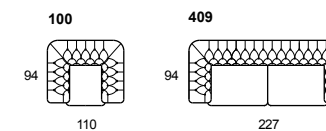

SIR WILLIAM

Profilo sinuoso, motivi capitonné e assoluta comodità. Sir William è il divano che evoca atmosfere bon ton e sofisticate.

Un divano unico con rivestimento in pelle, sinonimo di alta qualità manifatturiera.

modello: SIR WILLIAM
codice versione: 100 + 409
descrizione versione: poltrona - divano 3 posti
rivestimento: suave 1523 bianco
piède: faggio tinto noce scuro