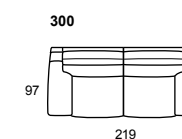

**model:** NICOLAS.PRM 1121  
**version code:** Q59  
**version description:** swivel glider - open base easy chair  
**covering:** pascià 36 grigio  
**feet:** matt black painted metal

134

135

TAYLOR.834