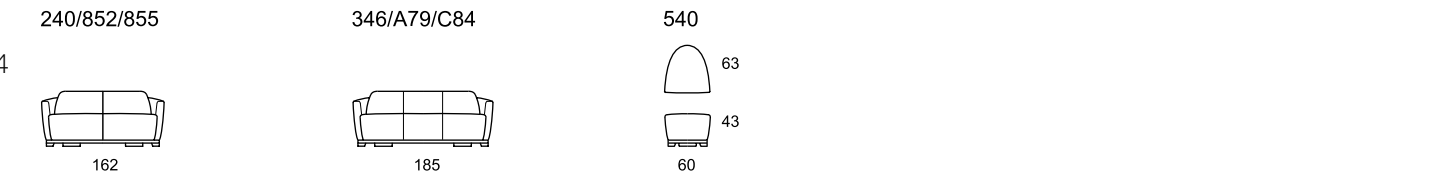

124L 1 14R

252L 251R

320L 310R

602L 601R

L = left = sinistro R = right = destro

L = left = sinistro R = right = destro

JIVE.1128

HOTEL