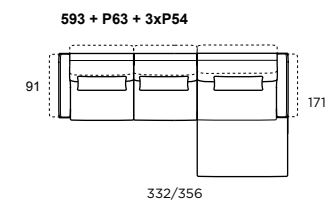

Calia Italia, from Matera with Style Since 1965

PARIDE.1119

Leggero nella struttura che poggia su esili piedi in metallo, Paride presenta morbidi e generosi braccioli regolabili e ampie spalliere ribaltabili, una caratteristica unica dal design estremamente moderno.