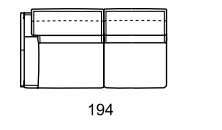

ROMEO.808

ROMEO_2.808_2

F82

635

870

120L 110R

252L 251R

320L 310R

348L 347R

420L 410R

602L 601R

044L 043R

SANDY.791

A95L A94R

040

ROMEO RELAX.808 R

ROMEO_2.808_2

C95

240

300

635

870

M00

M21

E10

870

D15L D14R

C92L C91R

M79

M80

M02

B69L B68R

C37L C36R

I36L I35R

D19L D18R

C97L C96R

H53L H52R

C88L C87R

D85L D84R

120L 110R

174L 173R

D87L D86R

124L 114R

L = left = sinistro R = right = destro

L = left = sinistro R = right = destro