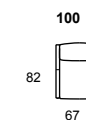

Chanel presenta sedute accoglienti e schienali circondati da due braccioli geometrici e sottili, che danno slancio al modello. La poltroncina è disponibile anche nella versione girevole e divanetto, pensata per gli ambienti più piccoli grazie alle dimensioni contenute.

Chanel presents welcoming seats and backrests surrounded by two thin geometric armrests, giving the model impetus. This armchair is also available in both a swivel and a small sofa version and is designed for smaller rooms thanks to its small-size.

modello: CHANEL.CAL 1031
codice versione: 100
descrizione versione: poltrona
rivestimento: bull 355 senape
piède: metallo verniciato grigio

model: CHANEL.CAL 1031
version code: 100
version description: armchair
covering: bull 355 senape
feet: grey painted metal