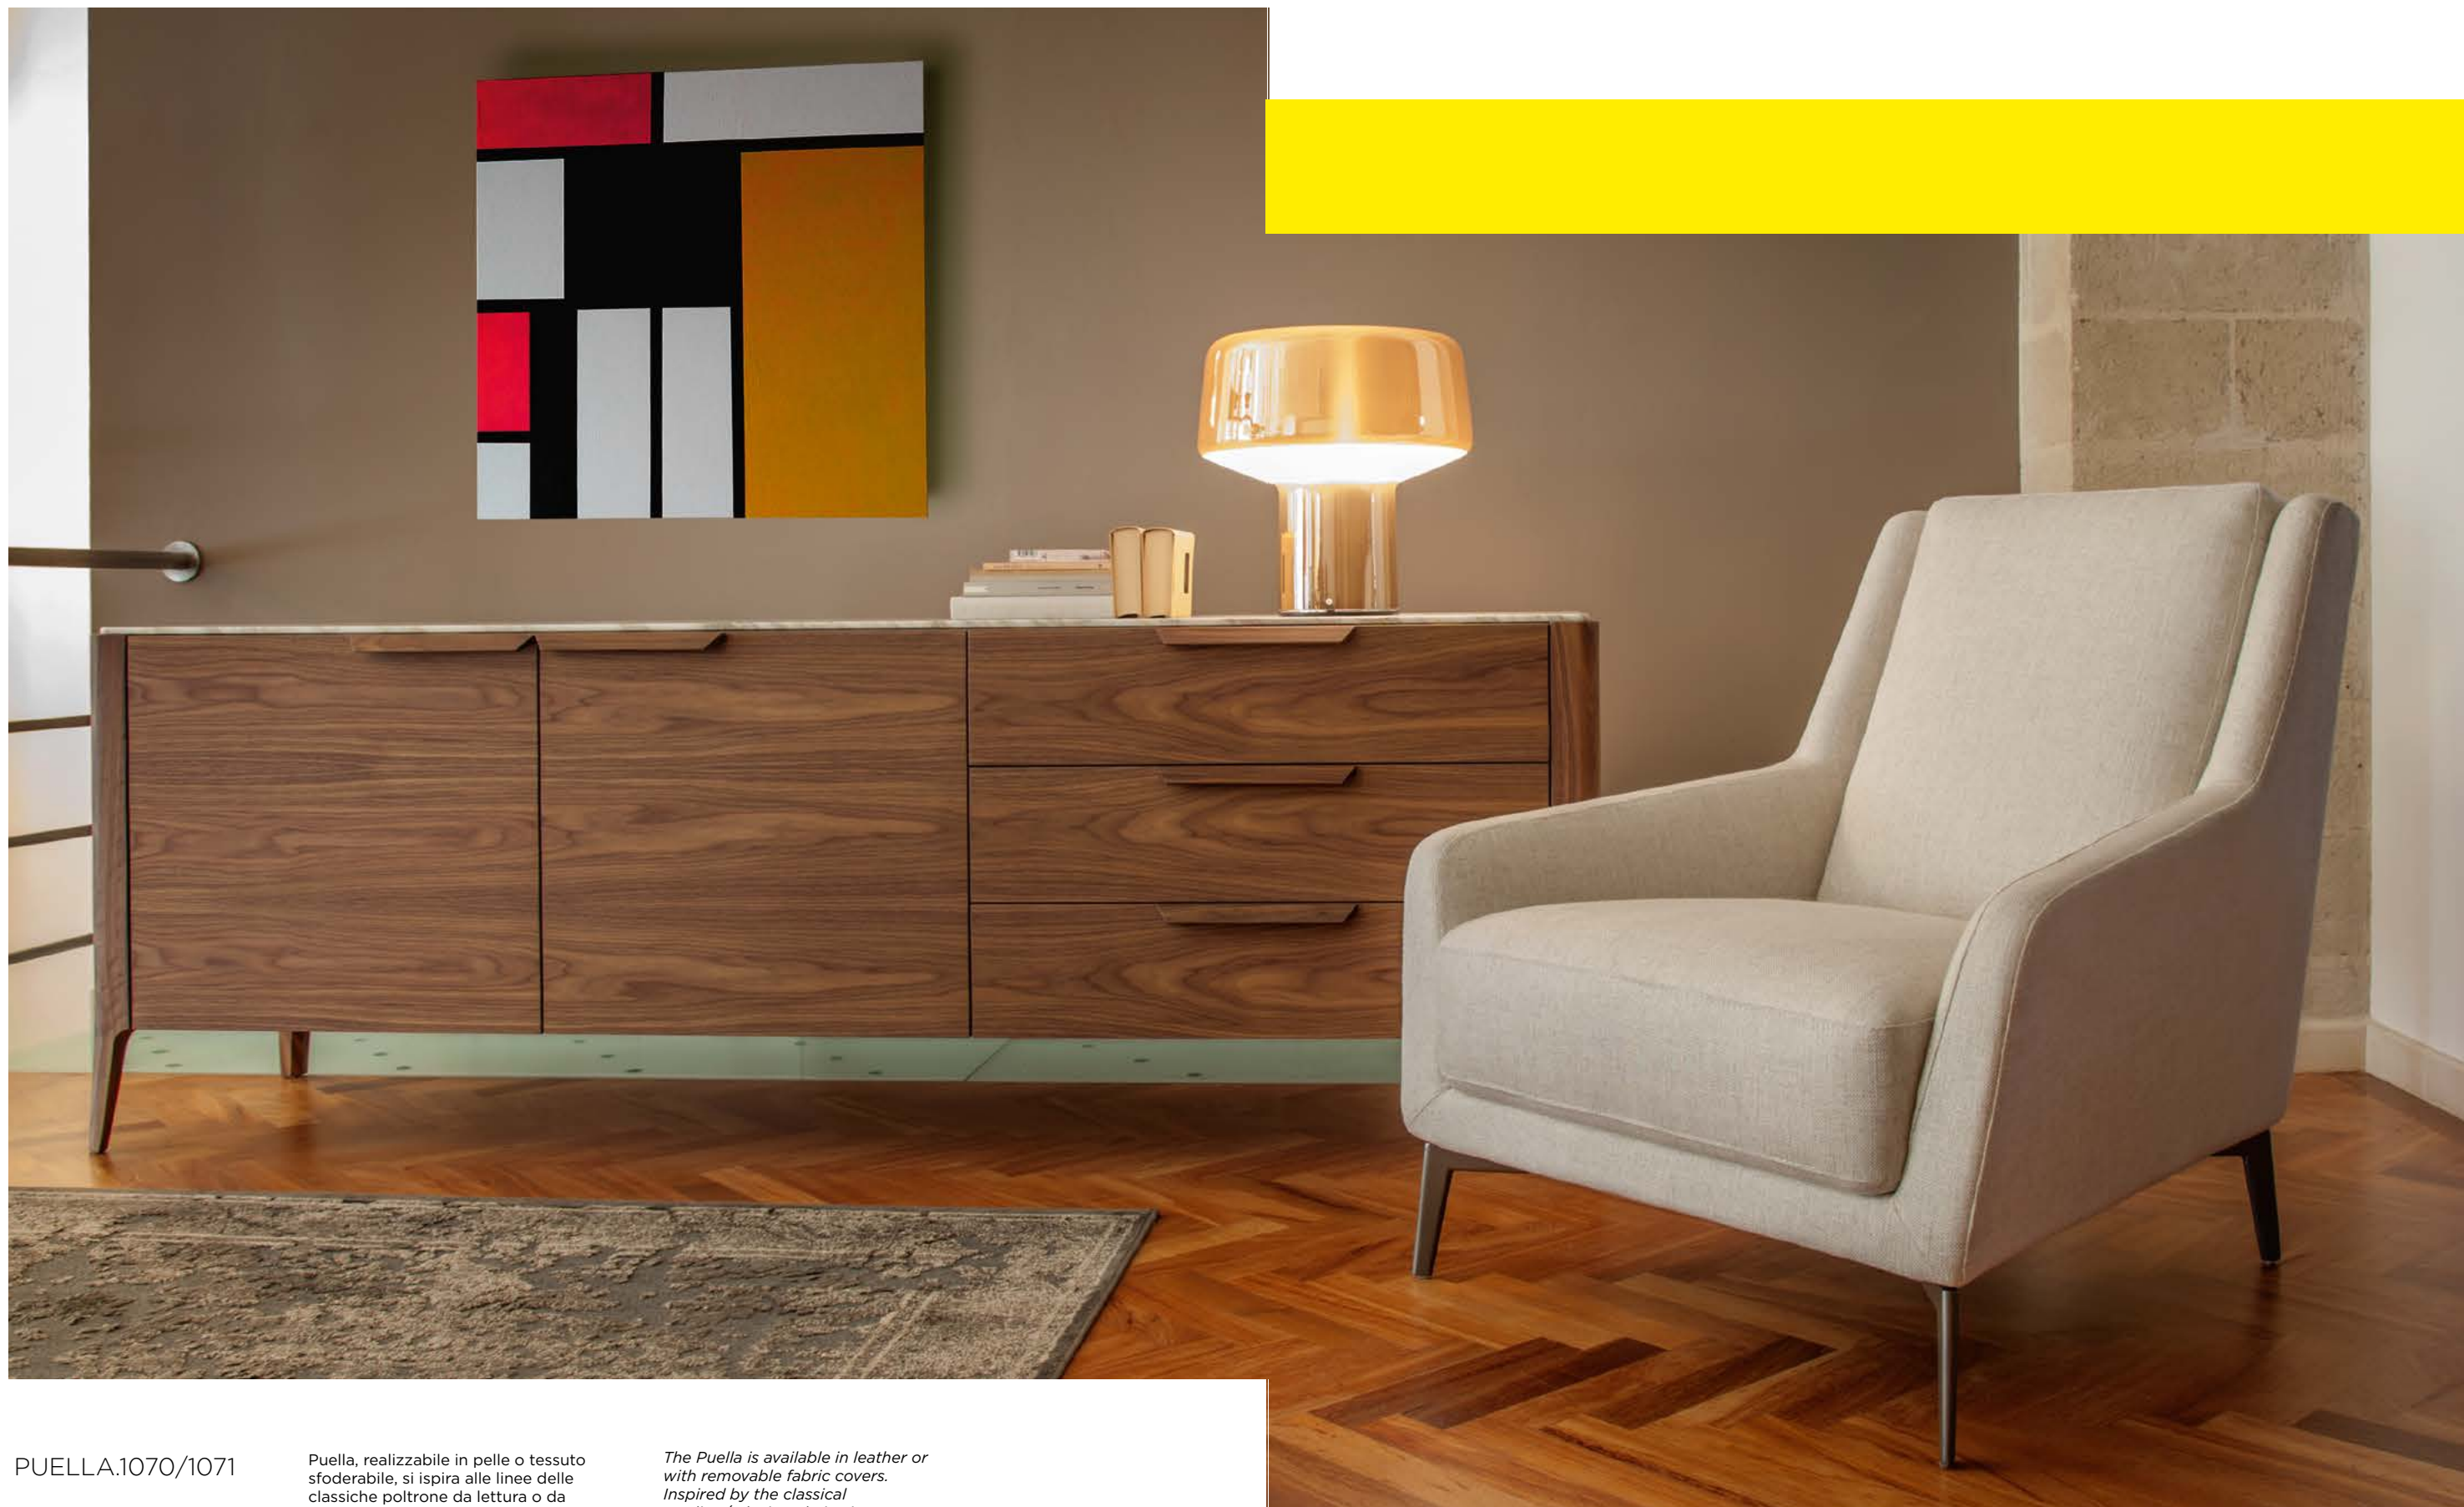

92

93

PUELLA.1070/1071

Puella, realizzabile in pelle o tessuto sfoderabile, si ispira alle linee delle classiche poltrone da lettura o da relax di cui mantiene il comfort grazie alla generosa altezza dello schienale, reinterpretate in veste contemporanea. Poggia su esili piedi in metallo o nella versione "swivel" su base girevole.

The Puella is available in leather or with removable fabric covers. Inspired by the classical reading/relaxing chairs, it guarantees the same kind of comfort thanks to the generous height of its back, though with a contemporary profile. The chair rests on slim metal legs or alternatively on a swivel base.

modello: PUELLA.CAL 1070/1071
codice versione: 100
descrizione versione: poltrona
rivestimento: praiano 11 sabbia
piede: metallo verniciato grigio ghiaia

model: PUELLA.CAL 1070/1071
version code: 100
version description: armchair
covering: praiano 11 sabbia
feet: pebble grey painted metal