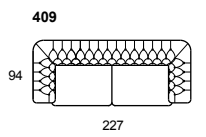

SIR WILLIAM

With its curvy profile, capitonné patterns and maximum comfort, Sir William evokes sophisticated bon ton atmospheres.

A leather covered unique sofa that has become the emblem of high quality craftsmanship.

model: SIR WILLIAM
version code: 409
version description: armchair - 3 seater
covering: suave 1523 bianco
feet: dark walnut colored beech-wood