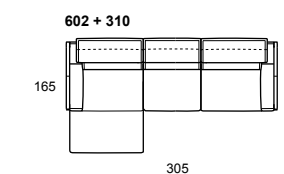

ROMEO.808

modello: ROMEO.CAL 808
codice versione: 602 + 310
descrizione versione:
chaise longue maxi - 1 bracciolo sinistro
divano 3 posti - 1 bracciolo destro
rivestimento: suave 1513 testa di moro
piede: metallo lucido

model: ROMEO.CAL 808
version code: 602 + 310
version description:
LHF maxi chaise longue - RHF 3 seater
covering: suave 1513 testa di moro
feet: shiny metal