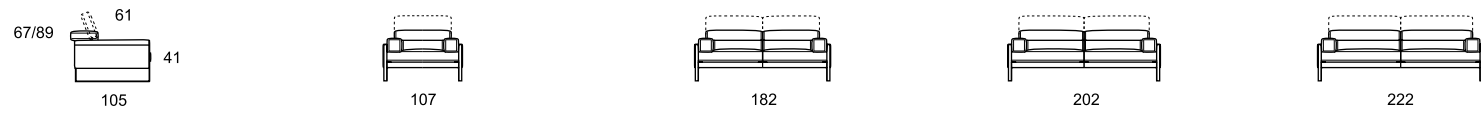

ROMEO.808

ROMEO_2.808_2

F82

635

870

120L 110R

252L 251R

320L 310R

348L 347R

420L 410R

602L 601R

044L 043R

SANDY.791

A95L A94R

040

ROMEO RELAX.808 R

ROMEO_2.808_2

C95

240

300

635

870

M00

M21

E10

870

D15L D14R

C92L C91R

M79

M80

M02

B69L B68R

C37L C36R

I36L I35R

D19L D18R

C97L C96R

H53L H52R

C88L C87R

D85L D84R

120L 110R

174L 173R

D87L D86R

124L 114R

L = left = sinistro R = right = destro

L = left = sinistro R = right = destro