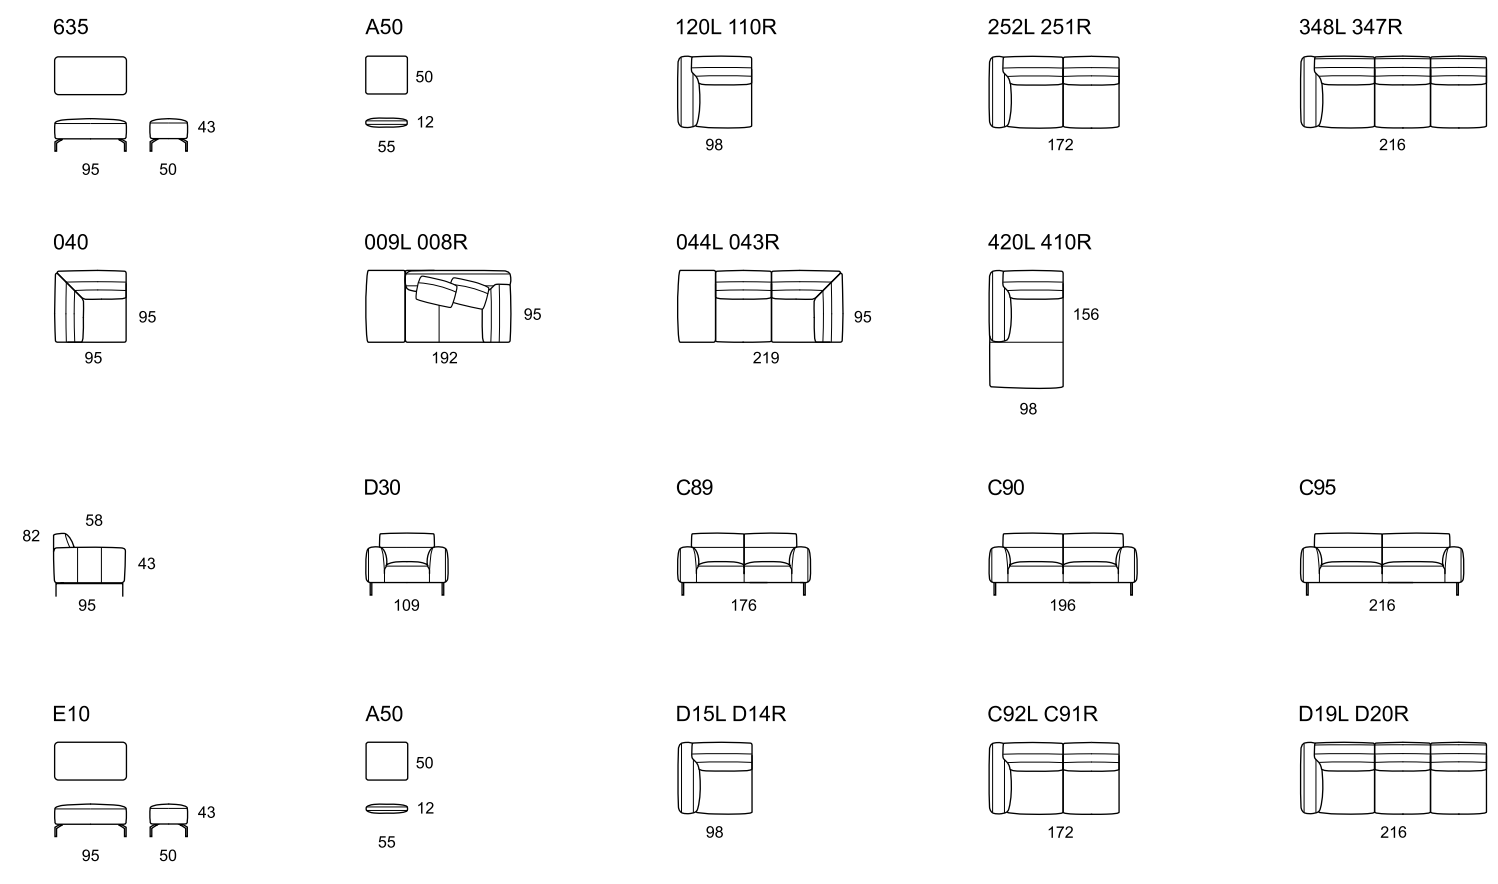

DELIZIOSA.997

RAOUL.1032

DELIZIANTE.1000

SOHO.759

RAOUL.1032

150

151

L = left = sinistro R = right = destro

L = left = sinistro R = right = destro