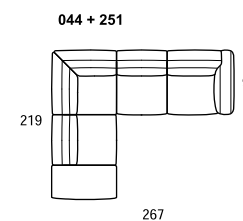

73

SOHO.759