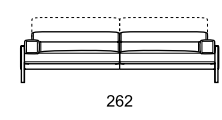

ROMEO.808

ROMEO_2.808_2

F82

635

870

120L 110R

252L 251R

320L 310R

348L 347R

420L 410R

602L 601R

044L 043R

SANDY.791

A95L A94R

040

ROMEO RELAX.808 R

ROMEO_2.808_2

C95

240

300

635

870

M00

M21

E10

870

D15L D14R

C92L C91R

M79

M80

M02

B69L B68R

C37L C36R

I36L I35R

D19L D18R

C97L C96R

H53L H52R

C88L C87R

D85L D84R

120L 110R

174L 173R

D87L D86R

124L 114R

L = left = sinistro R = right = destro

L = left = sinistro R = right = destro