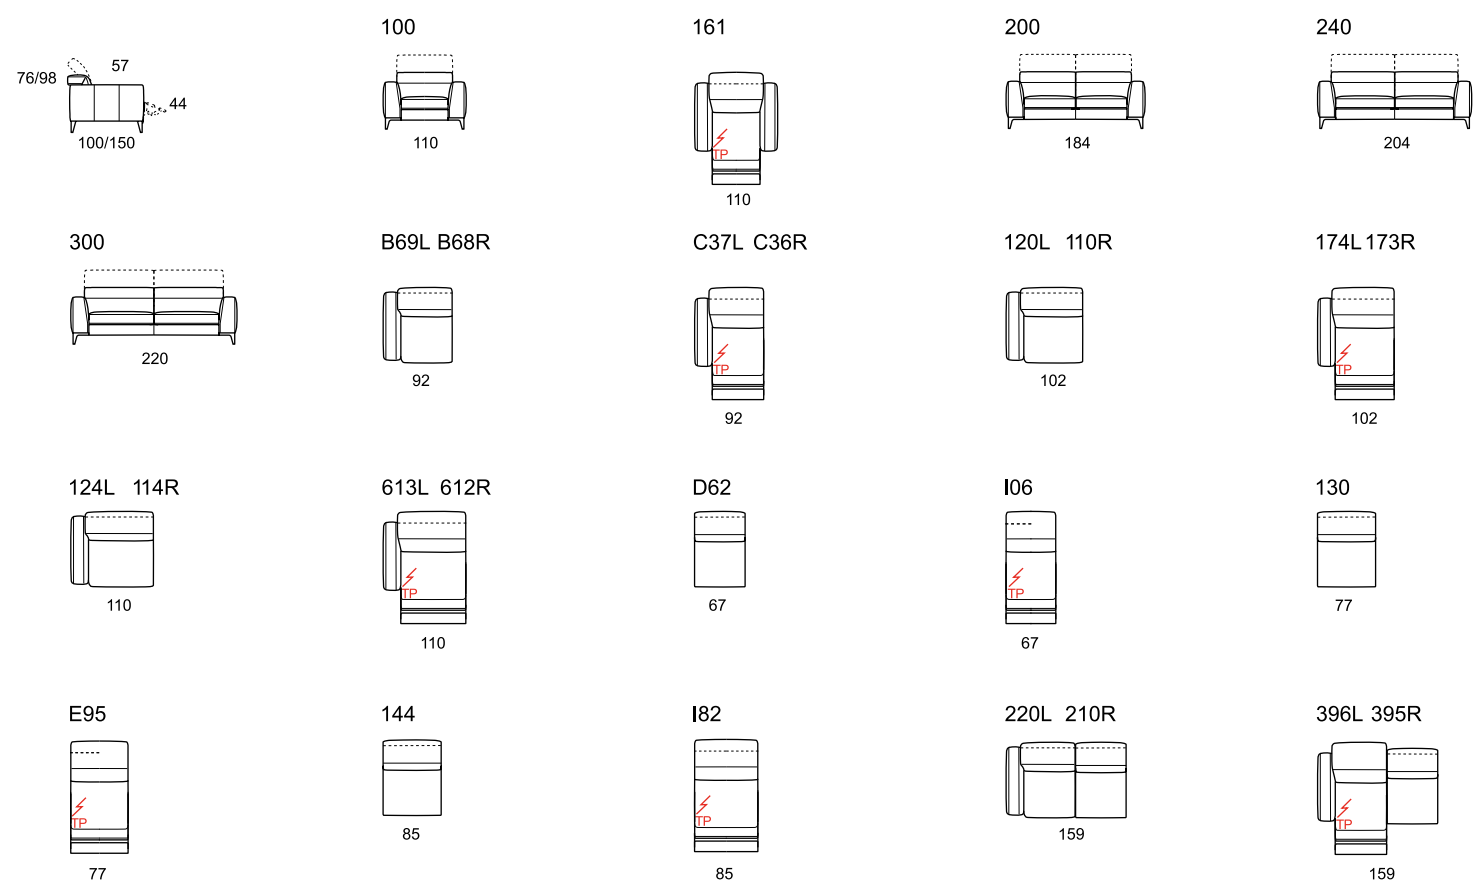

RAOUL.1032

150