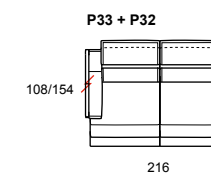

ROMEO RELAX_2.808R_2

modello: ROMEO RELAX_2.CAL 808 R_2
codice versione: P33 + P32
descrizione versione:
poltrona max - bracciolo sinistro - recliner elettrico
poltrona max - 1 bracciolo destro - recliner elettrico
rivestimento: karma 600 cuoio
piede: essenza rovere

model: ROMEO RELAX_2.CAL 808 R_2
version code: P33 + P32
version description:
foot electric recliner LHF maxi chair - foot
electric recliner RHF maxi chair
covering: karma 600 cuoio
feet: sessile oak