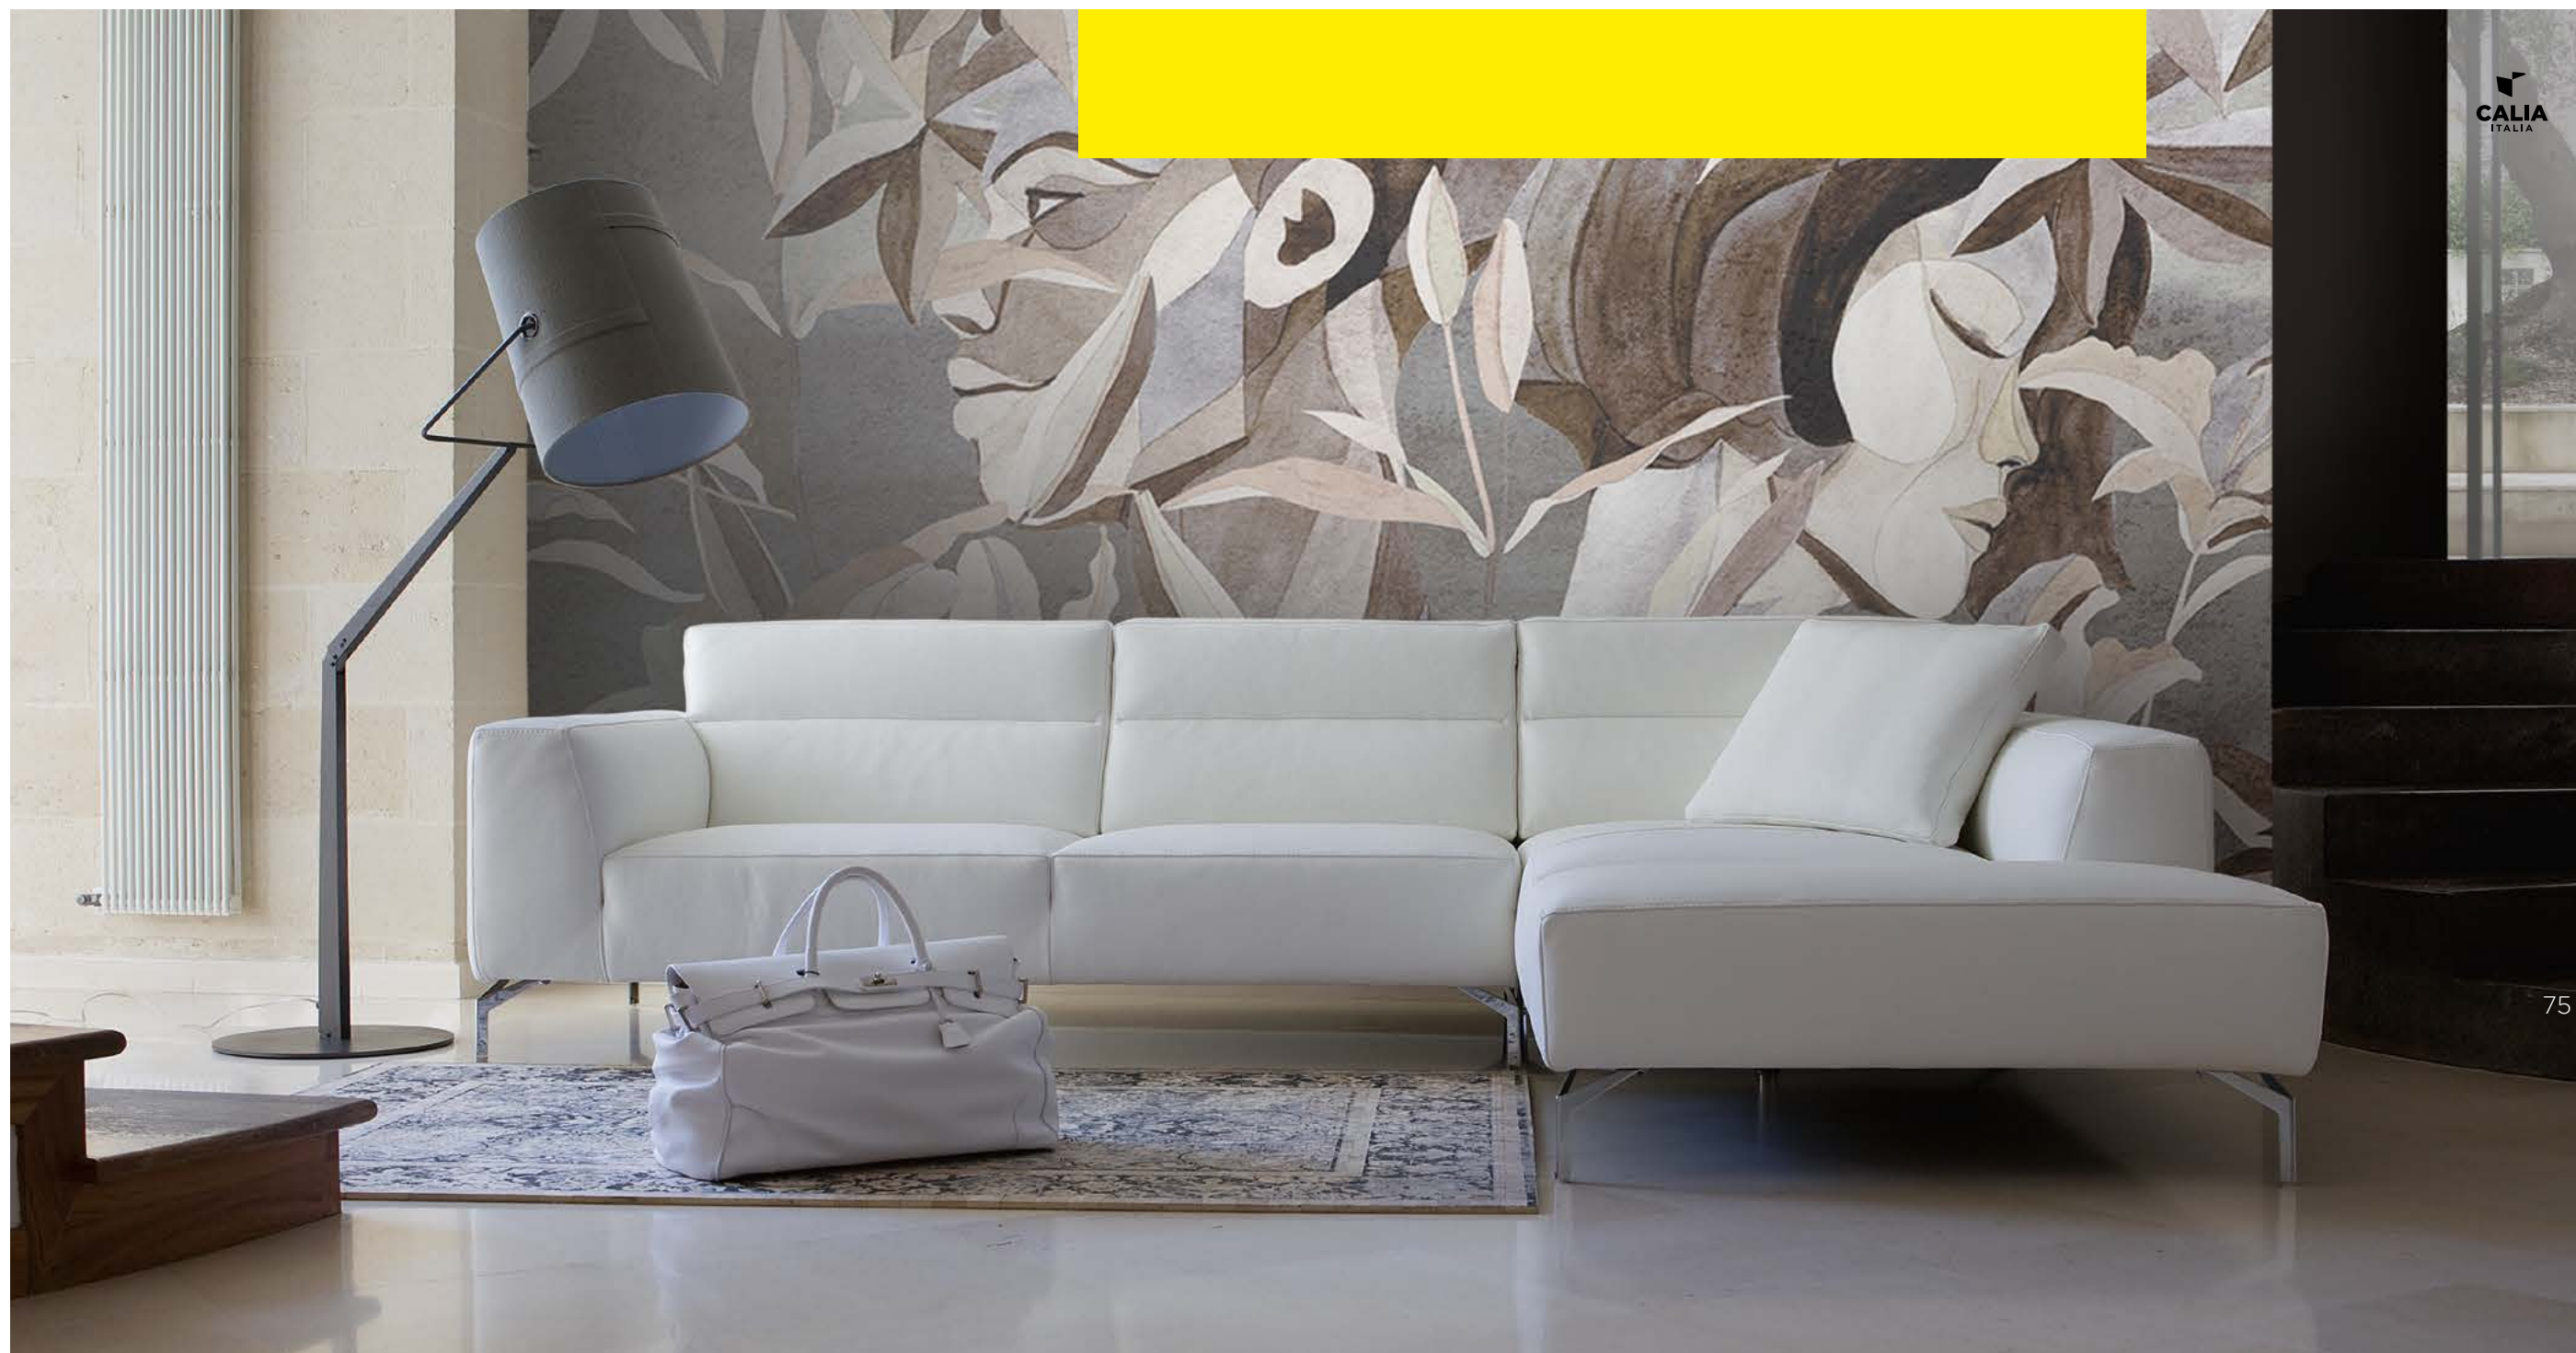

74

75

SOHO.759

modello: SOHO.PRM 759
codice versione: 252 + 008 + 2 x A50
descrizione versione:
divano 2 posti 1/2 - 1 bracciolo sinistro - paolina
destra - 2 x cuscino soho
rivestimento: bull 101 bianco naturale
piede: metallo lucido

model: SOHO.PRM 759
version code: 252 + 008 + 2 x A50
version description: 1 left arm facing - 2
1/2 seater - RHF Paolina dormeuse - 2 x
soho pillow
covering: bull 101 bianco naturale
feet: shiny metal

252 + 008 + 2xA50

267