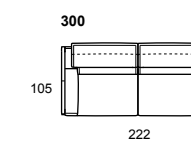

ROMEO.808

modello: ROMEO.CAL 808
codice versione: 300
descrizione versione:
divano 3 posti
rivestimento: suave 1523 bianco
piede: metallo lucido

model: ROMEO.CAL 808
version code: 300
version description: 3 seater
covering: suave 1523 bianco
feet: shiny metal