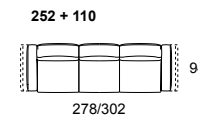

JIVE.1128

With a light and suspended structure, thanks to contemporary style metal feet (available in satin polished or titanium finish), Jive is further enhanced by decorative stitching along the perimeter of the armrest that embellishes its design.

The soft and generous armrests have a mechanism inside that makes them adjustable to different positions. From vertical to almost horizontal, they can be adapted for the comfort experience

of those who choose them and the rounded backrests guarantee excellent comfort. This model is available in fixed versions or in linear compositions and it is also available with a chaise-longue - for those shared comfort experiences.

model: JIVE.PRM 1128
version code: 252 + 110
version description:
1 left arm facing - 2 1/2 seater - 1 right arm facing chair
covering: suave 1517 grigio scuro
feet: shiny metal