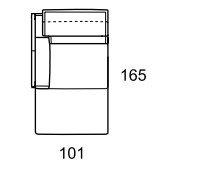

ROMEO.808

ROMEO_2.808_2

F82

635

870

120L 110R

252L 251R

320L 310R

348L 347R

420L 410R

602L 601R

044L 043R

SANDY.791

A95L A94R

040

ROMEO RELAX.808 R

ROMEO_2.808_2

C95

240

300

635

870

M00

M21

E10

870

D15L D14R

C92L C91R

M79

M80

M02

B69L B68R

C37L C36R

I36L I35R

D19L D18R

C97L C96R

H53L H52R

C88L C87R

D85L D84R

120L 110R

174L 173R

D87L D86R

124L 114R

L = left = sinistro R = right = destro

L = left = sinistro R = right = destro