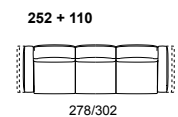

Y28 (320 + 601)

297/317

114

115

JIVE.1128

Dalla struttura leggera e sospesa grazie a piedi in metallo dallo stile contemporaneo - disponibili nella finitura lucida satinata o titanio - Jive è ulteriormente arricchito da una cucitura decorativa lungo il perimetro del bracciolo che ne impreziosisce il disegno.