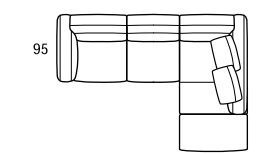

SOHO.759

modello: SOHO.PRM 759
codice versione: 252 + 008 + 2 x A50
descrizione versione:
divano 2 posti 1/2 - 1 bracciolo sinistro - paolina
destra - 2 x cuscino soho
rivestimento: bull 101 bianco naturale
piede: metallo lucido

model: SOHO.PRM 759
version code: 252 + 008 + 2 x A50
version description: 1 left arm facing - 2
1/2 seater - RHF Paolina dormeuse - 2 x
soho pillow
covering: bull 101 bianco naturale
feet: shiny metal

252 + 008 + 2xA50