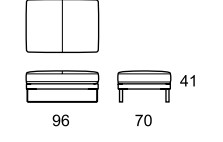

ROMEO.808

ROMEO_2.808_2

F82

635

870

120L 110R

252L 251R

320L 310R

348L 347R

420L 410R

602L 601R

044L 043R

SANDY.791

A95L A94R

040

ROMEO RELAX.808 R

ROMEO_2.808_2

C95

240

300

635

870

M00

M21

E10

870

D15L D14R

C92L C91R

M79

M80

M02

B69L B68R

C37L C36R

I36L I35R

D19L D18R

C97L C96R

H53L H52R

C88L C87R

D85L D84R

120L 110R

174L 173R

D87L D86R

124L 114R

L = left = sinistro R = right = destro

L = left = sinistro R = right = destro