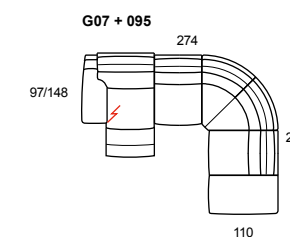

TAYLOR.834

modello: TAYLOR.PRM 834
codice versione: G07 + 095
descrizione versione:
divano 2 posti 1/2 - 1 bracciolo sinistro -
reclinatore elettrico - angolo poltrona
meridian destro
rivestimento: emotion 1587 tortora
piède: pvc

model: TAYLOR.PRM 834
version code: G07 + 095
version description:
LHF 2 1/2 seater electric recliner -
RHF meridian chair corner
covering: emotion 1587 tortora
feet: pvc