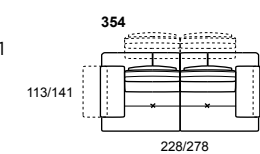

TOBY WING.1161

modello: TOBY WING.PRM 1161
codice versione: 354
descrizione versione:
divano 3 posti maxi
rivestimento:
bull 370 bianco puro
piede: metallo finitura satinata

model: TOBY WING.PRM 1161
version code: 354
version description:
3 seater maxi
covering:
bull 370 bianco puro
feet: satinized finish metal