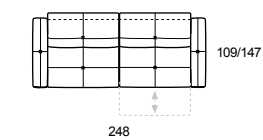

126

127

NICOLAS.1121

U74 + U75

Q89 + 000 + 746

Nicolas è il divano moderno e ricercato in cui la rigosità delle forme si coniuga con la morbidezza delle imbottiture. Dotato di poggiatesta sollevabile manualmente, il divano è anche disponibile in versione recliner o motion che allunga la seduta di 40 cm. rendendola una chaise longue. La versione recliner è disponibile anche sulla seduta extralarge che permette di ospitare comodamente due persone.

modello: NICOLAS.PRM 1121
codice versione: U74 + U75
descrizione versione:
poltrona - 1 bracciolo sinistro large -
poltrona - 1 bracciolo destro large motion
rivestimento: suave 1523 bianco
piède: pvc

model: NICOLAS.PRM 1121
version code: U74 + U75
version description: large lhf chair -
motion large rhf chair
covering: suave 1523 bianco
feet: pvc

modello: NICOLAS.PRM 1121
codice versione: Q89 + 000 + 746
descrizione versione:
poltrona - 1 bracciolo sinistro XL recliner
elettrico - angolo poltrona senza braccioli maxi
meridien destro
rivestimento: samba plain 30 tortora
piède: pvc

model: NICOLAS.PRM 1121
version code: Q89 + 000 + 746
version description:
electric recliner XL LHF chair - corner RHF
meridien maxi armless chair
covering: samba plain 30 tortora
feet: pvc