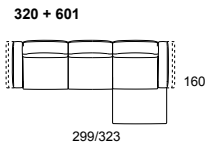

JIVE.1128

modello: JIVE.PRM 1128
codice versione: 320 + 601
descrizione versione:
divano 3 posti - 1 bracciolo sinistro
chaise longue maxi - 1 bracciolo destro
rivestimento: suave 1517 grigio scuro
piede: metallo lucido

model: JIVE.PRM 1128
version code: 320 + 601
version description:
LHF 3 seater -
RHF maxi chaise longue maxi
covering: suave 1517 grigio scuro
feet: shiny metal