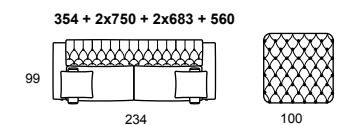

54

55

NIOBE.956

modello: NIOBE.CAL 956
codice versione: 354 + 2x750 + 2x683 + 560
descrizione versione:
divano 3 posti maxi -
rullo cuscino bracciolo - pouf big
rivestimento: karma 600 cuoio
piede: acciaio verniciato graubraun

model: NIOBE.CAL 956
version code: 354 + 2x750 + 2x683 + 560
version description:
3 seater maxi - bolster -
armrest pillow - big ottoman
covering: karma 600 cuoio
feet: graubraun painted steel