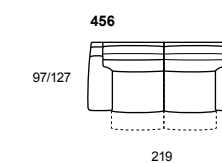

TAYLOR.834

Taylor combines the classical style of its shapes with a contemporary slow living flair. It is a microcosm where to relax watching TV, where to socialize, read or even sleep. The top quality padding materials ensure a high level of comfort, further enhanced by the reclining option, that can be manually or

electrically operated through a side push-button panel. Taylor boasts a comfortable, cozy seating area hosted within a bold frame with distinctive details, such as contrast stitching on leather coverings and a wide range of available colors and cover types.

Taylor can also be easily turned into a sofa-bed to host your extra guests. Soft, wide and cozy, Taylor is definitely a landmark in Calia Italia's very best tradition.

modello: TAYLOR.PRM 834
codice versione: 456
descrizione versione: divano 3 posti motion
rivestimento: emotion 1573 espresso
piede: pvc

model: TAYLOR.PRM 834
version code: 456
version description: 3 seater motion
covering: emotion 1573 espresso
feet: pvc